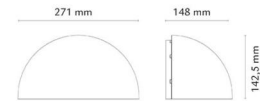

Lysteknikk

Type lyskilde: LED
Sokkel: E27
Lyskilde inkludert: Ja
Effektiv lysstrøm (lm): 350lm
Lysutbytte: 35 lm/W
Farge temperatur: 2700K
Fargegjengivelse (Ra/CRI): Ra>80
MacAdams faktor: SDCM: 6
Levetid: L70/B50>50.000
Lysstråling: Direkte
Optikk: Opal
Lysspredning: 100°
Fotobiologisk sikkerhet: RG 0