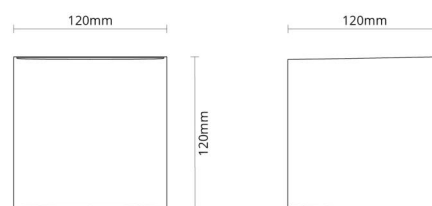

### Dimensjoner

Lengde (mm) L: 120  
Bredde (mm) W: 120  
Høyde (mm) H: 120  
Vekt (kg) brutto/netto: 0.875 / 0.809

### Forpakning

Forpakkingsstørrelse (mm): 125 x 125 x 135

7 0 2 1 9 8 6 4 1 7 3 5 7