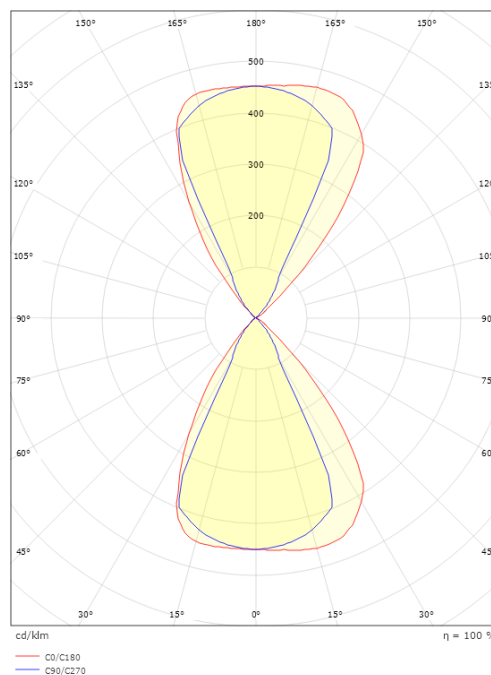

Artes Round

Artes Round Corten 340lm 3000K Ra>80 Faseavsnitt

El-nummer: 3135178
EAN: 7021986417357
SG artikkelnr: 641735

Elektrisk

System effekt (W): 8W
Spennning: 220-240V
Maks. armaturer per sikring: B10: 90, B16: 150, C10: 90, C16: 150

Lysteknikk

Type lyskilde: LED
Effektiv lysstrøm (lm): 340lm
Lysutbytte: 43 lm/W
Farge temperatur: 3000K
Fargegjengivelse (Ra/CRI): Ra>80
MacAdams faktor: SDCM: 3
Levetid: L80/B20>60.000
Optikk: Linse
Fotobiologisk sikkerhet: RG 1

Styring

Styring: Faseavsnitt

Beskyttelse

Isolasjonsklasse: Klasse II
IP Klasse: IP65

Energi og godkjenning

Inneholder lyskilde med energiklasse: F
Breeam: Oppfyller Hea 01 krav til flimmerfri belysning (In-Use: Hea 05)
ULOR (<1%): Ja, kun for direkte

Materialer og overflater

Materiale: Aluminium
Avskjermings materiale: UV-stabilisert polykarbonat

Montering/Tilkobling

Montering: Utenpåliggende, Innendørs / Utendørs
Tilkobling: Hurtigklemme

Dimensjoner

Lengde (mm) L: 120
Bredde (mm) W: 120
Høyde (mm) H: 120
Vekt (kg) brutto/netto: 0.875 / 0.809

Forpakning

Forpakkingsstørrelse (mm): 125 x 125 x 135

7 0 2 1 9 8 6 4 1 7 3 5 7