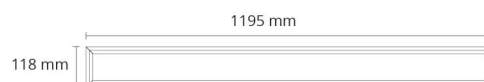

7 0 2 1 9 8 2 1 2 6 9 4 9