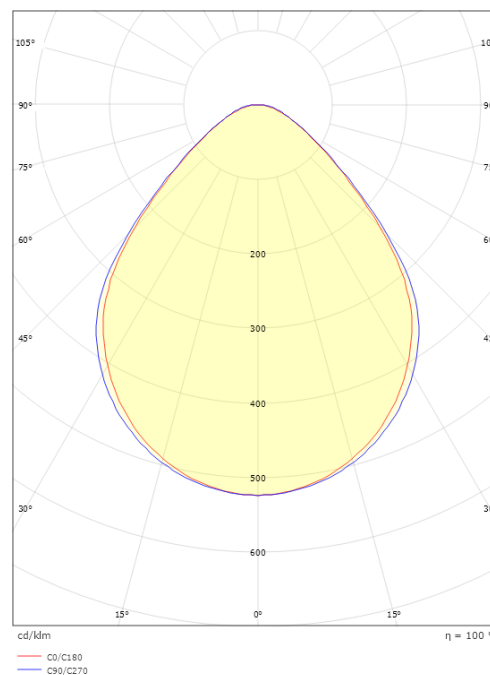

Sense Line

Sense Line 120x1200 Hvit Linect 2310lm 3000K Ra>80 Faseavsnitt

El-nummer: 3318444
EAN: 7021982126949
SG artikkelnr: 212694

Elektrisk

System effekt (W): 18W
Spenning: 220-240V
Frekvens (Hz): 50/60Hz
Maks. armaturer per sikring: B10: 18, B16: 30, C10: 31, C16: 51

Lysteknikk

Type lyskilde: LED
Lyskilde inkludert: Ja
Effektiv lysstrøm (lm): 2310lm
Lysutbytte: 128 lm/W
Farge temperatur: 3000K
Fargegjengivelse (Ra/CRI): Ra>80
MacAdams faktor: SDCM: 3
Levetid: L80/B20>100.000
Lysstråling: Direkte
Optikk: Opalprismatisk
Lysspredning: 84°
UGR: UGR<19

Styring

Styring: Faseavsnitt

Beskyttelse

Isolasjonsklasse: Klasse II SELV
IP Klasse: IP20

Energi og godkjenning

Inneholder lyskilde med energiklasse: B
Breeam: Oppfyller Hea 01 krav til flimmerfri belysning (In-Use: Hea 05)

Materialer og overflater

Materiale: stålplate
Farge: Hvit
Avskjermingens materiale: Akryl (PMMA)

Montering/Tilkobling

Montering: Innfelling, Innendørs
Modul: 120x1200
Tilkobling: 3 pol Linect / hurtigklemme

Dimensjoner

Lengde (mm) L: 1195
Bredde (mm) W: 118
Høyde (mm) H: 35
Innfellingshøyde (mm): 35
Vekt (kg) brutto/netto: 1.5 / 1.3

Forpakning

Forpakkingsstørrelse (mm): 1350 x 135 x 54

7 0 2 1 9 8 2 1 2 6 9 4 9