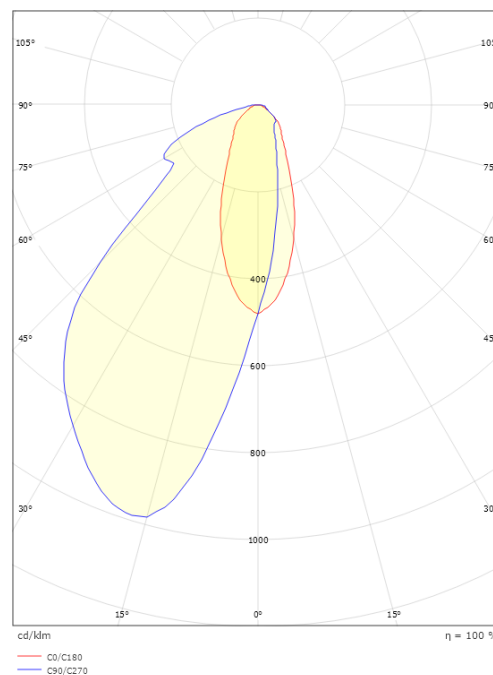

Callisto Wall Square

Callisto Wall Square Hvit 140lm 3000K Ra>80 Faseavsnitt

El-nummer: 3104004
EAN: 7021989231219
SG artikkelnr: 923121

Elektrisk

System effekt (W): 3W
Spenning: 220-240V
Maks. armaturer per sikring: B10: 115, B16: 184, C10: 134, C16: 215

Lysteknikk

Type lyskilde: LED
Effektiv lysstrøm (lm): 140lm
Lysutbytte: 47 lm/W
Farge temperatur: 3000K
Fargegjengivelse (Ra/CRI): Ra>80
MacAdams faktor: SDCM: 3
Levetid: L70/B50>50.000
Lysstråling: Direkte/Asymmetrisk
Optikk: Glass gjennomsiktig
Lysspredning: 80°/45°
Fotobiologisk sikkerhet: RG 0

Styring

Styring: Faseavsnitt

Beskyttelse

Isolasjonsklasse: Klasse II
IK Klasse: IK06
IP Klasse: IP65

Energi og godkjenning

Inneholder lyskilde med energiklasse: F

Materialer og overflater

Materiale: Aluminium
Farge: Hvit RAL 9003 matt
Avskjermingens materiale: Herdet glass

Montering/Tilkobling

Montering: Utenpåliggende, Innendørs / Utendørs
Tilkobling: Hurtigklemme

Dimensjoner

Lengde (mm) L: 110
Bredde (mm) W: 110
Høyde (mm) H: 33
Vekt (kg) brutto/netto: 0.335 / 0.275

Forpakning

Forpakkingsstørrelse (mm): 120 x 115 x 45

7 0 2 1 9 8 9 2 3 1 2 1 9