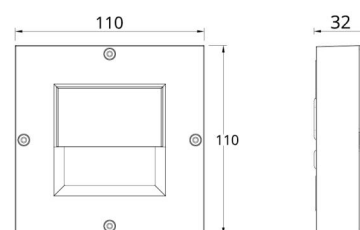

Montering/Tilkobling

Montering: Utenpåliggende, Innendørs / Utendørs
Tilkobling: Hurtigklemme

Dimensjoner

Lengde (mm) L: 110
Bredde (mm) W: 110
Høyde (mm) H: 33
Vekt (kg) brutto/netto: 0.335 / 0.275

Forpakning

Forpakkingsstørrelse (mm): 120 x 115 x 45

7 0 2 1 9 8 9 2 3 1 2 1 9