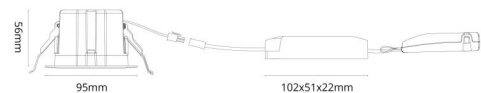

Junistar Tube Square

Junistar Tube Square Sort 500lm 3000K Ra>90 Faseavsnitt

El-nummer: 3217833
EAN: 7021989027287
SG artikkelnr: 902728

Elektrisk

System effekt (W): 7.5W
Spenning: 220-240V
Frekvens (Hz): 50/60Hz
Maks. armaturer per sikring: B10: 19, B16: 30, C10: 31, C16: 51

Lysteknikk

Type lyskilde: LED
Effektiv lysstrøm (lm): 500lm
Lysutbytte: 67 lm/W
Farge temperatur: 3000K
Fargegjengivelse (Ra/CRI): Ra>90
MacAdams faktor: SDCM: 2
Levetid: L90/B10>100.000
Maksimum omgivelsestemperatur: 25°C
Lysstråling: Direkte
Optikk: Reflektor
Lysspredning: 36°
UGR: UGR<19
Synlig flimmer (PstLM): 0,09
Stroboskopisk flimmer (SVM): 0,03

Materialer og overflater

Materiale: Aluminium

Montering/Tilkobling

Montering: Innfelling, Innendørs
Tilkobling: Hurtigklemme

Dimensjoner

Lengde (mm) L: 95
Bredde (mm) W: 95
Høyde (mm) H: 56
Innfellingsdiameter (mm): 83
Vekt (kg) brutto/netto: 0.46 / 0.381

Forpakning

Forpakkingsstørrelse (mm): 140 x 125 x 65