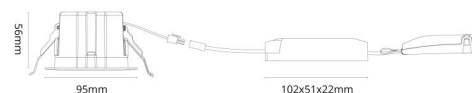

Lysteknikk

Type lyskilde: LED
Effektiv lysstrøm (lm): 480lm
Lysutbytte: 64 lm/W
Farge temperatur: 2700K
Fargegjengivelse (Ra/CRI): Ra>90
MacAdams faktor: SDCM: 2
Levetid: L90/B10>100.000
Maksimum omgivelsestemperatur: 25°C
Lysstråling: Direkte
Optikk: Reflektor
Lysspredning: 36°
UGR: UGR<19
Synlig flimmer (PstLM): 0,09
Stroboskopisk flimmer (SVM): 0,03