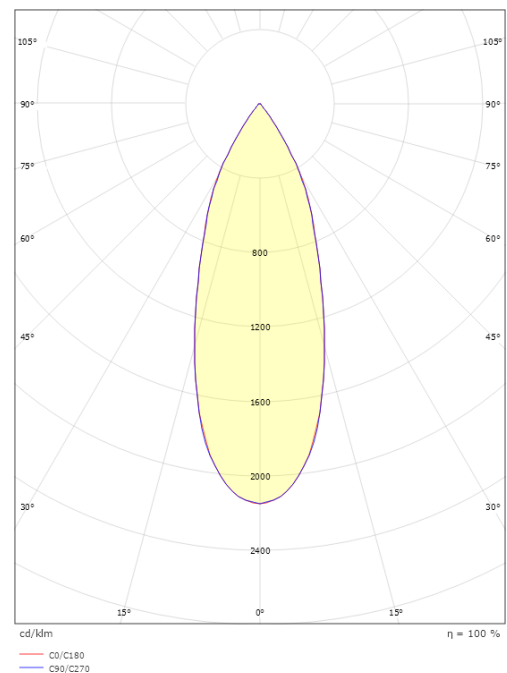

Junistar Tube Round

Junistar Tube Round Sort 3X 1130lm 4000K Ra>90 Faseavsnitt

El-nummer: 3217828
EAN: 7021989027171
SG artikkelnr: 902717

Elektrisk

System effekt (W): 15W
Spennning: 220-240V
Frekvens (Hz): 50/60Hz
Maks. armaturer per sikring: B10: 19, B16: 30, C10: 31, C16: 51

Lysteknikk

Type lyskilde: LED
Effektiv lysstrøm (lm): 1130lm
Lysutbytte: 75 lm/W
Farge temperatur: 4000K
Fargegjengivelse (Ra/CRI): Ra>90
MacAdams faktor: SDCM: 2
Levetid: L90/B10>100.000
Maksimum omgivelsestemperatur: 25°C
Lysstråling: Direkte
Optikk: Reflektor
Lysspredning: 36°
UGR: UGR<19
Synlig flimmer (PstLM): 0,07
Stroboskopisk flimmer (SVM): 0,03

Styring

Styring: Faseavsnitt

Beskyttelse

Isolasjonsklasse: Klasse II
IP Klasse: IP20

Energi og godkjenning

Inneholder lyskilde med energiklasse: C
Breeam: Oppfyller Hea 01 krav til flimmerfri belysning (In-Use: Hea 05)

Materialer og overflater

Materiale: Aluminium

Montering/Tilkobling

Montering: Innfelling, Innendørs
Tilkobling: Hurtigklemme

Dimensjoner

Lengde (mm) L: 184
Bredde (mm) W: 94
Høyde (mm) H: 56
Innfellingsdiameter (mm): 83
Vekt (kg) brutto/netto: 0.86 / 0.722

Forpakning

Forpakkingsstørrelse (mm): 240 x 115 x 65

7 0 2 1 9 8 9 0 2 7 1 7 1