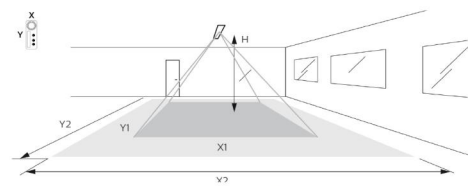

Dimensjoner

Høyde (mm) H: 93
Diameter (mm) D: 256
Innfellingsdiameter (mm): 220-240
Vekt (kg) brutto/netto: 1.333 / 0.93

Forpakning

Forpakkingsstørrelse (mm): 260 x 260 x 110

H (m)	Minor movements		Major movements	
	X1 (m)	Y1 (m)	X2 (m)	Y2 (m)
2.4	1.9	2.9	2.9	4.3
3	2.4	3.6	3.6	5.4