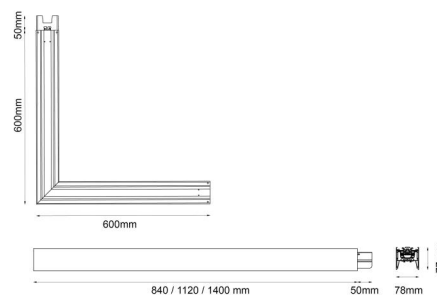

### Dimensjoner

Vekt (kg) brutto/netto:

0.27 / 0.235

### Forpakning

Forpakkingsstørrelse (mm):

95 x 95 x 110

7 0 2 1 9 8 3 2 0 9 6 1 0