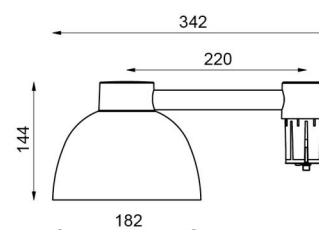

Herning Pullert & Stolpe

Herning Stolpehode Ø60 Grå Mini 580/620/1220/1300lm 3000/4000K Ra>80

Faseavsnitt

El-nummer: 3170520
EAN: 7021986239805
SG artikkelnr: 623980

Elektrisk

Watt: 8W/17W
Spennings: 220-240V
Frekvens (Hz): 50/60Hz
Maks. armaturer per sikring: B10: 30, B16: 47, C10: 50, C16: 80

Lysteknikk

Type lyskilde: LED
Effektiv lysstrøm (lm): 580/620/1220/1300lm
Lysutbytte: 73/36/72/76lm/W
Farge temperatur: 3000/4000K
Fargegjengivelse (Ra/CRI): Ra>80
MacAdams faktor: SDCM: 3
Levetid: L80/B20>50.000
Lysstråling: Direkte
Optikk: Glass
UGR: UGR<22/25
Fotobiologisk sikkerhet: RG 1