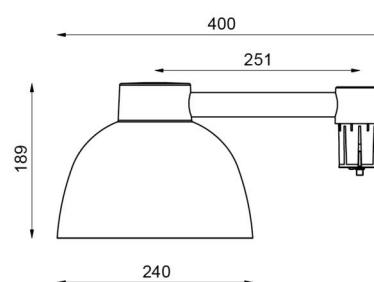

### Montering/Tilkobling

Montering: Mast, vegg, pullert eller jordspyd, Utendørs  
Modul: Ø60  
Kabel: Kabel 2x1mm<sup>2</sup> 3m

### Dimensjoner

Lengde (mm) L: 400  
Bredde (mm) W: 240  
Høyde (mm) H: 189  
Vekt (kg) brutto/netto: 3.64 / 2.915

### Forpakning

Forpakkingsstørrelse (mm): 412 x 250 x 240

7 0 2 1 9 8 6 2 3 9 8 1 2