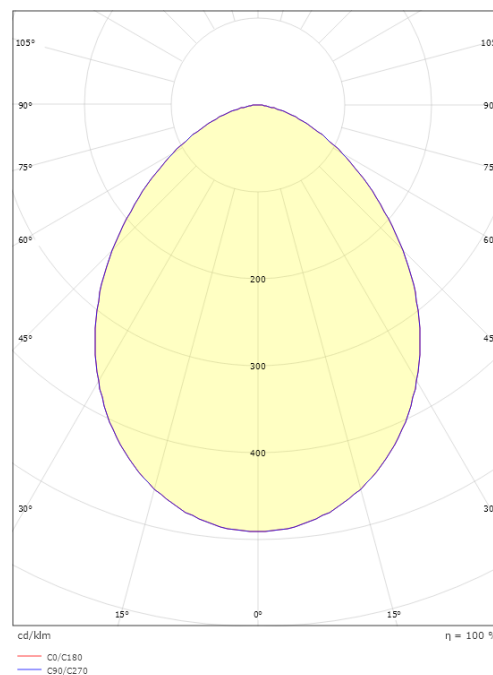

Herning Pullert & Stolpe

Herning Stolpehode Ø60 Grå Midi 1060/1140/1770/1920lm 3000/4000K Ra>80 Faseavsnitt

El-nummer: 3170521
EAN: 7021986239812
SG artikkelnr: 623981

Elektrisk

Watt: 13W/25W
Spennning: 220-240V
Frekvens (Hz): 50/60Hz
Maks. armaturer per sikring: B10: 23, B16: 36, C10: 37, C16: 60

Lysteknikk

Type lyskilde: LED
Effektiv lysstrøm (lm): 1060/1140/1770/1920lm
Lysutbytte: 82/88/71/77lm/W
Farge temperatur: 3000/4000K
Fargegjengivelse (Ra/CRI): Ra>80
MacAdams faktor: SDCM: 3
Levetid: L80/B20>50.000
Lysstråling: Direkte
Optikk: Glass
UGR: UGR<25
Fotobiologisk sikkerhet: RG 1

Styring

Styring: Faseavsnitt

Beskyttelse

Isolasjonsklasse: Klasse II
IK Klasse: IK06
IP Klasse: IP65

Energi og godkjenning

Inneholder lyskilde med energiklasse: E
ULOR (<1%): Ja

Materialer og overflater

Materialer: Aluminium

Montering/Tilkobling

Montering: Mast, vegg, pullert eller jordspyd, Utendørs
Modul: Ø60
Kabel: Kabel 2x1mm² 3m

Dimensjoner

Lengde (mm) L: 400
Bredde (mm) W: 240
Høyde (mm) H: 189
Vekt (kg) brutto/netto: 3.64 / 2.915

Forpakning

Forpakkingsstørrelse (mm): 412 x 250 x 240

7 0 2 1 9 8 6 2 3 9 8 1 2