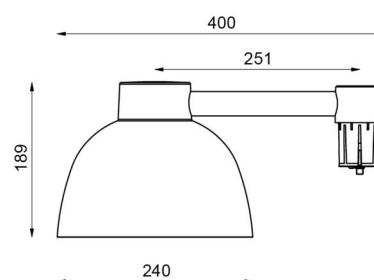

Montering/Tilkobling

Montering: Mast, vegg, pullert eller jordspyd, Utendørs
Modul: Ø60
Kabel: Kabel 2x1mm² 3m

Dimensjoner

Lengde (mm) L: 400
Bredde (mm) W: 240
Høyde (mm) H: 189
Vekt (kg) brutto/netto: 3.64 / 2.915

Forpakning

Forpakkingsstørrelse (mm): 400 x 250 x 240

7 0 2 1 9 8 6 2 3 9 8 3 6