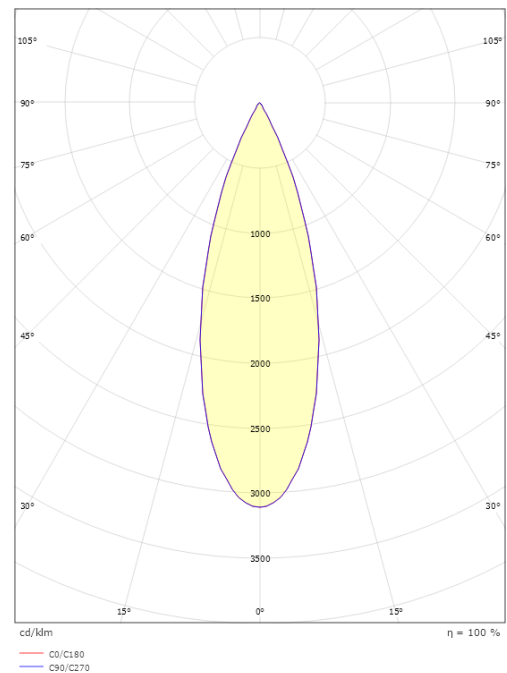

Tube Eco Pendel

Tube Eco Pendel Hvit 2190lm 2700K Ra>90 DALI-2

El-nummer: 3226134
EAN: 7021983144881
SG artikkelnr: 314488

Elektrisk

System effekt (W): 23W
Spennning: 220-240V
Maks. armaturer per sikring: B10: 31, B16: 50, C10: 52, C16: 85

Lysteknikk

Type lyskilde: LED
Effektiv lysstrøm (lm): 2190lm
Lysutbytte: 95 lm/W
Farge temperatur: 2700K
Fargegjengivelse (Ra/CRI): Ra>90
MacAdams faktor: SDCM: 2
Levetid: L90/B10>100.000
Lysstråling: Direkte
Optikk: Reflektor
Lysspredning: 32°

Styring

Styring: DALI-2

Beskyttelse

Isolasjonsklasse: Klasse II
IP Klasse: IP20

Energi og godkjenning

Inneholder lyskilde med energiklasse: E
Breeam: Oppfylle Hea 01 krav til flimmerfri belysning (In-Use: Hea 05)

Materialer og overflater

Materiale: Aluminium
Avskjermings materiale: Aluminium / PC Polycarbonat

Montering/Tilkobling

Montering: Utenpåliggende, Innendørs
Modul: Pendel
Kabel: Kabel 3m

Dimensjoner

Lengde (mm) L: 92
Bredde (mm) W: 92
Høyde (mm) H: 222
Vekt (kg) brutto/netto: 1.431 / 1.343

Forpakning

Forpakkingsstørrelse (mm): 100 x 100 x 320

7 0 2 1 9 8 3 1 4 4 8 8 1