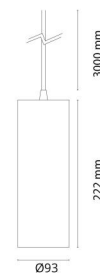

Materialer og overflater

Materiale: Aluminium
Avskjermings materiale: Aluminium / PC Polycarbonat

Montering/Tilkobling

Montering: Utenpåliggende, Innendørs
Modul: Pendel
Kabel: Kabel 3m

Dimensjoner

Lengde (mm) L: 92
Bredde (mm) W: 92
Høyde (mm) H: 222
Vekt (kg) brutto/netto: 1.431 / 1.343

Forpakning

Forpakkingsstørrelse (mm): 100 x 100 x 320

7 0 2 1 9 8 3 1 4 4 8 8 1