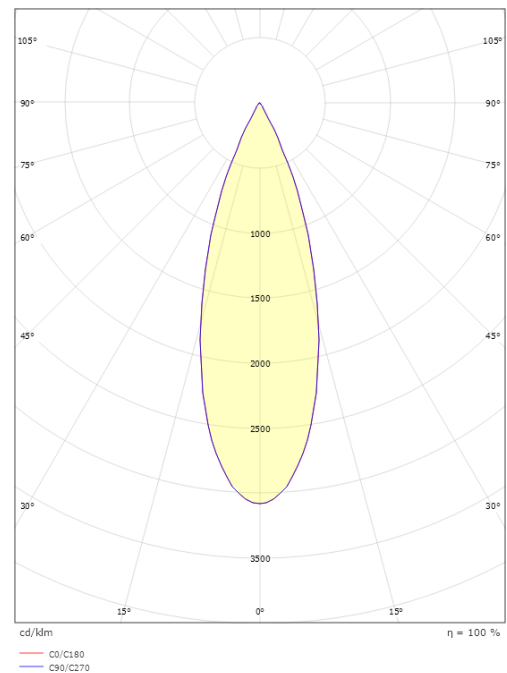

Tube Eco Pendel

Tube Eco Pendel Sort 2350lm 3000K Ra>90 DALI-2

El-nummer: 3226137
EAN: 7021983144911
SG artikkelnr: 314491

Elektrisk

System effekt (W): 23W
Spennning: 220-240V
Maks. armaturer per sikring: B10: 31, B16: 50, C10: 52, C16: 85

Lysteknikk

Type lyskilde: LED
Effektiv lysstrøm (lm): 2350lm
Lysutbytte: 102 lm/W
Farge temperatur: 3000K
Fargegjengivelse (Ra/CRI): Ra>90
MacAdams faktor: SDCM: 2
Levetid: L90/B10>100.000
Lysstråling: Direkte
Optikk: Reflektor
Lysspredning: 32°

Styring

Styring: DALI-2

Beskyttelse

Isolasjonsklasse: Klasse II
IP Klasse: IP20

Energi og godkjenning

Inneholder lyskilde med energiklasse: D
Breeam: Oppfylle Hea 01 krav til flimmerfri belysning (In-Use: Hea 05)

Materialer og overflater

Materiale: Aluminium
Avskjermings materiale: Aluminium / PC Polycarbonat

Montering/Tilkobling

Montering: Utenpåliggende, Innendørs
Modul: Pendel
Kabel: Kabel 3m

Dimensjoner

Lengde (mm) L: 92
Bredde (mm) W: 92
Høyde (mm) H: 222
Vekt (kg) brutto/netto: 1.431 / 1.343

Forpakning

Forpakkingsstørrelse (mm): 100 x 100 x 320

7 0 2 1 9 8 3 1 4 4 9 1 1