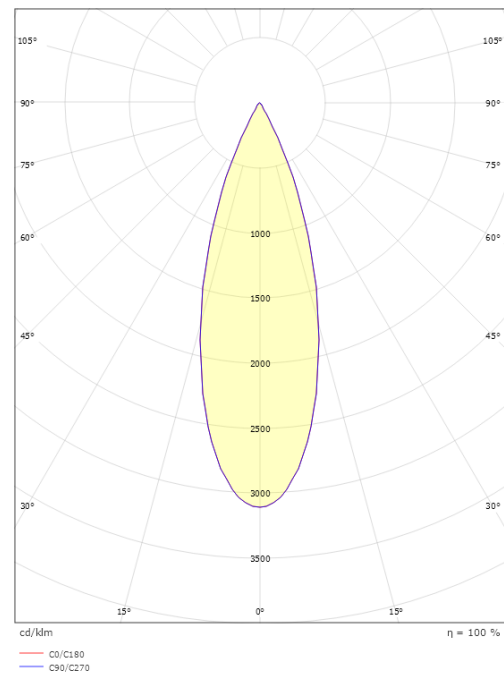

Tube Eco Pendel

Tube Eco Pendel Sort 2190lm 2700K Ra>90 Faseavsnitt

El-nummer: 3226132
EAN: 7021983144867
SG artikkelnr: 314486

Elektrisk

System effekt (W): 23W
Spennning: 220-240V
Maks. armaturer per sikring: B10: 19, B16: 30, C10: 31, C16: 51

Lysteknikk

Type lyskilde: LED
Effektiv lysstrøm (lm): 2190lm
Lysutbytte: 95 lm/W
Farge temperatur: 2700K
Fargegjengivelse (Ra/CRI): Ra>90
MacAdams faktor: SDCM: 2
Levetid: L90/B10>100.000
Lysstråling: Direkte
Optikk: Reflektor
Lysspredning: 32°

Styring

Styring: Faseavsnitt

Beskyttelse

Isolasjonsklasse: Klasse II
IP Klasse: IP20

Energi og godkjenning

Inneholder lyskilde med energiklasse: E
Breeam: Oppfyller Hea 01 krav til flimmerfri belysning (In-Use: Hea 05)

Materialer og overflater

Materiale: Aluminium
Avskjermings materiale: Aluminium / PC Polycarbonat

Montering/Tilkobling

Montering: Utenpåliggende, Innendørs
Modul: Pendel
Kabel: Kabel 3m

Dimensjoner

Lengde (mm) L: 92
Bredde (mm) W: 92
Høyde (mm) H: 222
Vekt (kg) brutto/netto: 1.332 / 1.208

Forpakning

Forpakkingsstørrelse (mm): 100 x 100 x 320

7 0 2 1 9 8 3 1 4 4 8 6 7