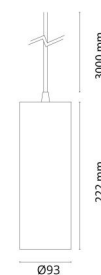

Forpakning

Forpakkingsstørrelse (mm): 100 x 100 x 320