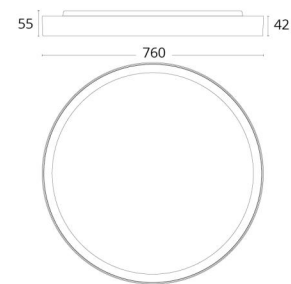

Disc 760

Disc 760 Sort 6230/6330lm 2700/3000K Ra>80 DALI-2 / Push Dim

El-nummer: 3008631
EAN: 7021986061789
SG artikkelnr: 606178
Erstatter: 606132

Elektrisk

System effekt (W): 55W
Spennning: 220-240V
Frekvens (Hz): 50/60Hz
Maks. armaturer per sikring: B10: 10, B16: 30, C10: 31, C16: 51

Materialer og overflater

Materiale: Stål
Farge: Sort
Avskjermings materiale: Akryl (PMMA)

Montering/Tilkobling

Montering: Utenpåliggende, Innendørs
Tilkobling: Hurtigklemme

Dimensjoner

Høyde (mm) H: 55
Diameter (mm) D: 760
Vekt (kg) brutto/netto: 11.1 / 10.7

Forpakning

Forpakkingsstørrelse (mm): 775 x 775 x 63

7 0 2 1 9 8 6 0 6 1 7 8 9