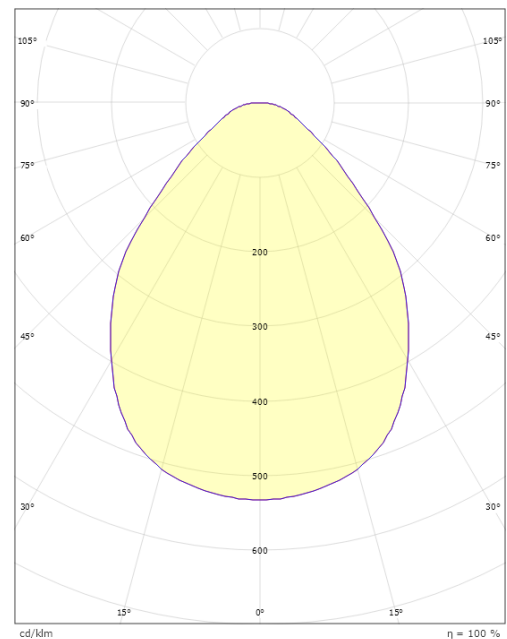

Disc 760

Disc 760 Sort 6230/6330lm 2700/3000K Ra>80 DALI-2 / Push Dim

El-nummer: 3008631
EAN: 7021986061789
SG artikkelnr: 606178
Erstatter: 606132

Elektrisk

System effekt (W): 55W
Spennning: 220-240V
Frekvens (Hz): 50/60Hz
Maks. armaturer per sikring: B10: 10, B16: 30, C10: 31, C16: 51

Lysteknikk

Type lyskilde: LED
Effektiv lysstrøm (lm): 6230/6330lm
Lysutbytte: 113 lm/W
Farge temperatur: 2700/3000K
Fargegjengivelse (Ra/CRI): Ra>80
MacAdams faktor: SDCM: 3
Levetid: L80/B20>100.000
Levetid: L90>50.000
Lysstråling: Direkte
Optikk: Opalprismatisk
Lysspredning: 83°
UGR: UGR<19 opptil 1400 mA/6330 lm
Synlig flimrer (PstLM): 0.02
Stroboskopisk flimrer (SVM): 0.01
Fotobiologisk sikkerhet: RG 0

Styring

Styring: DALI-2 / Push Dim

Beskyttelse

Isolasjonsklasse: Klasse II
IK Klasse: IK10
IP Klasse: IP20

Energi og godkjenning

Inneholder lyskilde med energiklasse: D
Breeam: Oppfyller Hea 01 krav til flimrerfri belysning (In-Use: Hea 05)

Materialer og overflater

Materiale: Stål
Farge: Sort
Avskjermings materiale: Akryl (PMMA)

Montering/Tilkobling

Montering: Utenpåliggende, Innendørs
Tilkobling: Hurtigklemme

Dimensjoner

Høyde (mm) H: 55
Diameter (mm) D: 760
Vekt (kg) brutto/netto: 11.1 / 10.7

Forpakning

Forpakkingsstørrelse (mm): 775 x 775 x 63

7 0 2 1 9 8 6 0 6 1 7 8 9