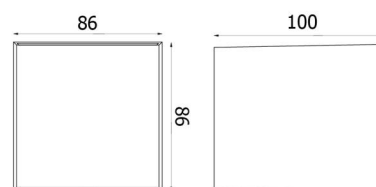

Artes Mini

Artes Mini Grafitt 380lm 3000K Ra>80 Faseavsnitt

El-nummer: 3183104
EAN: 7021986417449
SG artikkelnr: 641744

Elektrisk

System effekt (W): 8W
Spennning: 220-240V
Maks. armaturer per sikring: B10: 90, B16: 150, C10: 90, C16: 150

Lysteknikk

Type lyskilde: LED
Effektiv lysstrøm (lm): 380lm
Lysutbytte: 48 lm/W
Farge temperatur: 3000K
Fargegjengivelse (Ra/CRI): Ra>80
MacAdams faktor: SDCM: 3
Levetid: L70/B50>90.000
Levetid: L80/B10>60.000
Optikk: Linse
Lysspredning: 60°
Synlig flimmer (PstLM): 0,06
Stroboskopisk flimmer (SVM): 0,3