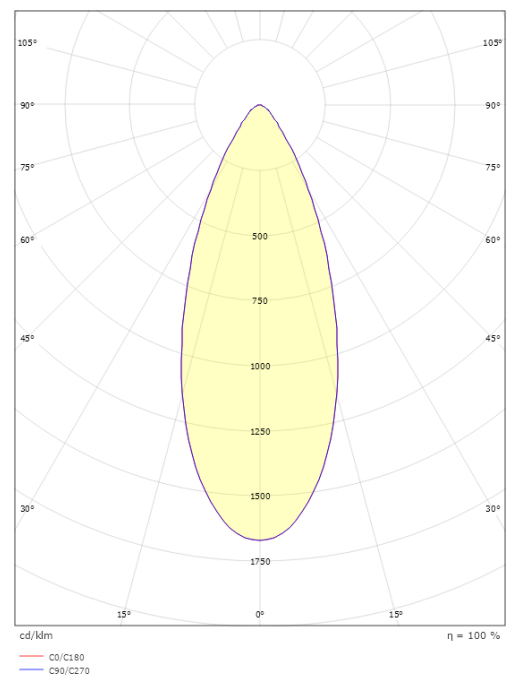

Montering/Tilkobling

Montering: Utenpåliggende, Innendørs
Tilkobling: Zip skinne (adapter inkludert)

Dimensjoner

Høyde (mm) H: 85
Diameter (mm) D: 65
Vekt (kg) brutto/netto: 0.37 / 0.31

Forpakning

Forpakkingsstørrelse (mm): 140 x 70 x 115

7 0 2 1 9 8 3 2 0 7 9 5 1