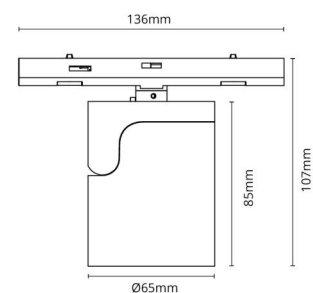

Montering/Tilkobling

Montering: Utenpåliggende, Innendørs
Tilkobling: Zip skinne (adapter inkludert)

Dimensjoner

Høyde (mm) H: 85
Diameter (mm) D: 65
Vekt (kg) brutto/netto: 0.37 / 0.31

Forpakning

Forpakkingsstørrelse (mm): 140 x 70 x 115