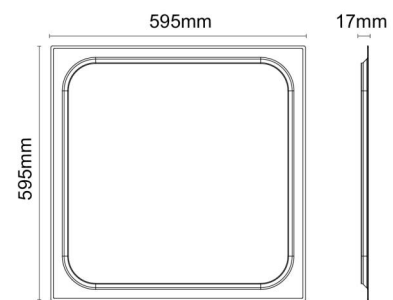

### Dimensjoner

Lengde (mm) L: 595  
Bredde (mm) W: 595  
Høyde (mm) H: 17  
Vekt (kg) brutto/netto: 1.45 / 0.77

### Forpakning

Forpakningsstørrelse (mm): 645 x 645 x 45

7 0 2 1 9 8 2 1 2 7 8 0 9