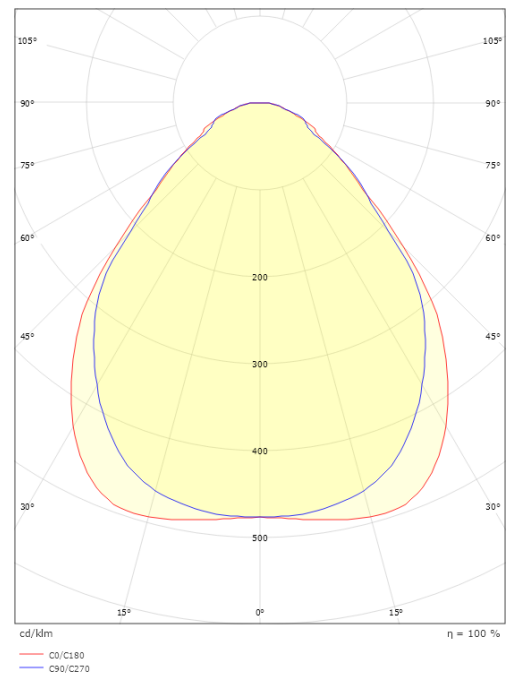

Sense Decor Soft

Sense Decor Soft Hvit 600x600

El-nummer: 3350425
EAN: 7021982127809
SG artikkelnr: 212780

Materialer og overflater

Materiale:
Farge:

Stål, Silikon skumtape
Hvit

Dimensjoner

Lengde (mm) L: 595
Bredde (mm) W: 595
Høyde (mm) H: 17
Vekt (kg) brutto/netto: 1.45 / 0.77

Forpakning

Forpakningsstørrelse (mm): 645 x 645 x 45

7 0 2 1 9 8 2 1 2 7 8 0 9