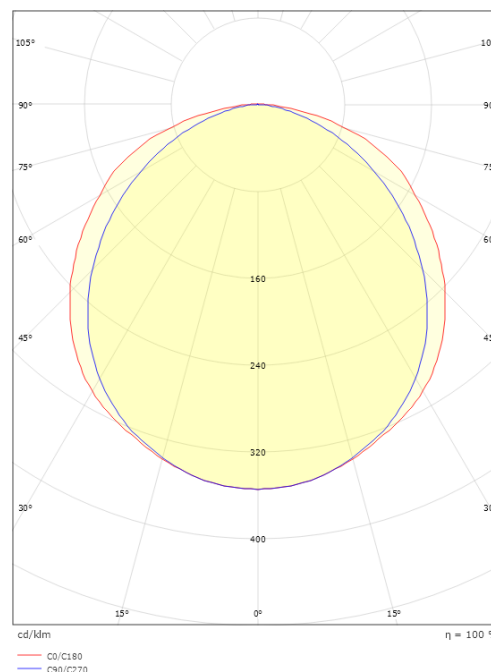

Stripline 230V Outdoor

Stripline 230V Outdoor 40m 900lm/m 3000K Ra>90 Faseavsnitt

El-nummer: 3236469
EAN: 7021983914873
SG artikkelnr: 391487

Elektrisk

Watt: 9W/m
Spenning: 220-240V

Lysteknikk

Type lyskilde: LED
Effektiv lysstrøm (lm): 900lm/m
Farge temperatur: 3000K
Fargegjengivelse (Ra/CRI): Ra>90
MacAdams faktor: SDCM: 3
Levetid: L70/B10>100.000
Lysstråling: Direkte
Lysspredning: 120°

Styring

Styring: Faseavsnitt

Beskyttelse

Isolasjonsklasse: Klasse II
IP Klasse: IP65

Energi og godkjenning

Energieffektivitetsklasse: F

Materialer og overflater

Avskjermingens materiale: Silicone cover

Montering/Tilkobling

Montering: Utenpåliggende, Utendørs
Modul: 40m
Kabel: Kabel 1,5m

Dimensjoner

Lengde (mm) L: 40000
Bredde (mm) W: 12.6
Høyde (mm) H: 7.4
Vekt (kg) brutto/netto: 5.16 / 4.47

Forpakning

Forpakkingsstørrelse (mm): 291 x 253 x 171

7 0 2 1 9 8 3 9 1 4 8 7 3