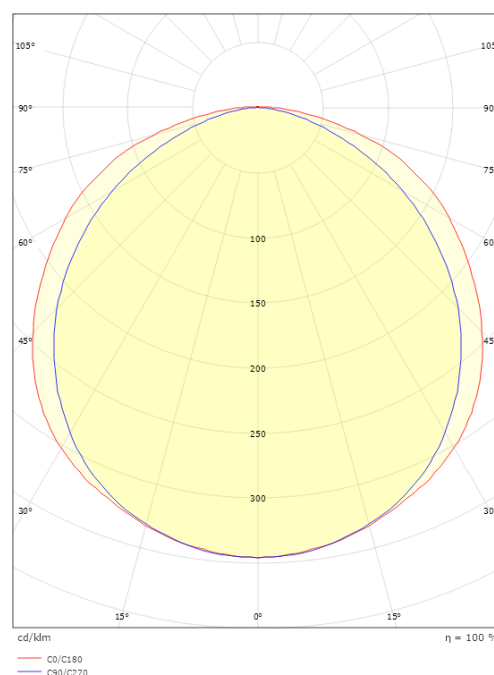

Stripline 230V Outdoor

Stripline 230V Outdoor 20m 1425lm/m 2700K Ra>90 Faseavsnitt

El-nummer: 3236470
EAN: 7021983914880
SG artikkelnr: 391488

Elektrisk

Watt: 15W/m
Spenning: 220-240V

Lysteknikk

Type lyskilde: LED
Effektiv lysstrøm (lm): 1425lm/m
Farge temperatur: 2700K
Fargegjengivelse (Ra/CRI): Ra>90
MacAdams faktor: SDCM: 3
Levetid: L70/B10>100.000
Lysstråling: Direkte
Lysspredning: 120°

Styring

Styring: Faseavsnitt

Beskyttelse

Isolasjonsklasse: Klasse II
IP Klasse: IP65

Energi og godkjenning

Energieffektivitetsklasse: F

Materialer og overflater

Avskjermingens materiale: Silicone cover

Montering/Tilkobling

Montering: Utenpåliggende, Utendørs
Modul: 20m
Kabel: Kabel 1,5m

Dimensjoner

Lengde (mm) L: 20000
Bredde (mm) W: 12.6
Høyde (mm) H: 7.4
Vekt (kg) brutto/netto: 2.88 / 2.36

Forpakning

Forpakkingsstørrelse (mm): 291 x 257 x 96

7 0 2 1 9 8 3 9 1 4 8 8 0