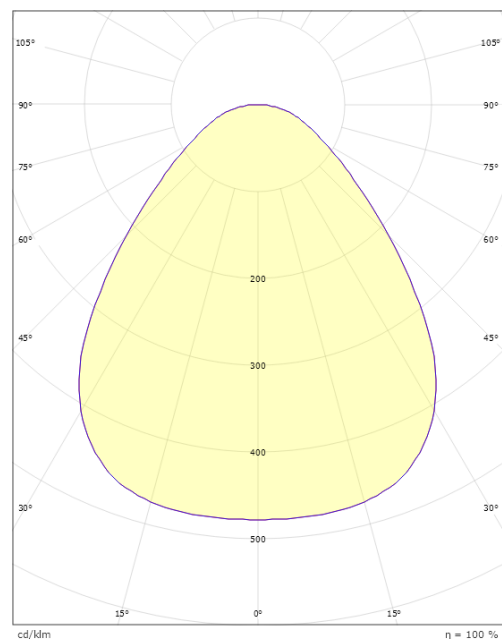

### Dimensjoner

Høyde (mm) H: 55  
Diameter (mm) D: 470  
Vekt (kg) brutto/netto: 4.845 / 4.433

### Forpakning

Forpakkingsstørrelse (mm): 490 x 485 x 60

H (m)	Minor movements		Major movements	
	X1 (m)	Y1 (m)	X2 (m)	Y2 (m)
2.4	1.9	2.9	2.9	4.3
3	2.4	3.6	3.6	5.4

cd/klm

$\eta = 100\%$

— C0/C180  
— C90/C270