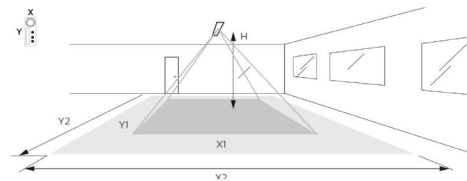

Disc Connect

Disc 480 Sort 3390lm 3000K Ra>80 Connect

El-nummer: 3080484
EAN: 7021986062328
SG artikkelnr: 606232

Elektrisk

System effekt (W): 29W
Spennning: 220-240V
Frekvens (Hz): 50/60Hz
Maks. armaturer per sikring: B10: 20, B16: 32, C10: 33, C16: 54

Lysteknikk

Type lyskilde: LED
Lyskilde inkludert: Ja
Effektiv lysstrøm (lm): 3390lm
Lysutbytte: 117 lm/W
Farge temperatur: 3000K
Fargegjengivelse (Ra/CRI): Ra>80
MacAdams faktor: SDCM: 3
Levetid: L80/B20>100.000
Levetid: L90>50.000
Lysstråling: Direkte
Optikk: Opalprismatisk
Lysspredning: 85°

Styring

Styring: Connect

Beskyttelse

Isolasjonsklasse: Klasse II
IP Klasse: IP20

Energi og godkjenning

Inneholder lyskilde med energiklasse: D

Materialer og overflater

Materiale: Aluminium
Farge: Sort
Avskjermings materiale: Akryl (PMMA)

Montering/Tilkobling

Montering: Utenpåliggende, Innendørs
Modul: 480
Tilkobling: Hurtigklemme

Dimensjoner

Høyde (mm) H: 55
Diameter (mm) D: 470
Vekt (kg) brutto/netto: 4.845 / 4.433

Forpakning

Forpakkingsstørrelse (mm): 490 x 485 x 60

H (m)	Minor movements		Major movements	
	X1 (m)	Y1 (m)	X2 (m)	Y2 (m)
2.4	1.9	2.9	2.9	4.3
3	2.4	3.6	3.6	5.4