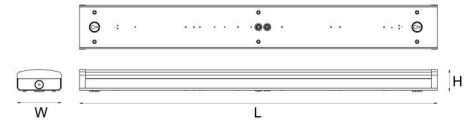

Montering/Tilkobling

Montering: Innendørs
 Modul: 1200
 Tilkobling: 3 pol hurtigklemme med 3x2,5mm² gjennomgangskobling

Dimensjoner

Lengde (mm) L: 1220
 Bredder (mm) W: 151
 Høyde (mm) H: 75
 Vekt (kg) brutto/netto: 3.5 / 3

Forpakning

Forpakkingsstørrelse (mm): 1243 x 155 x 88

H (m)	Minor movements		Major movements	
	X1 (m)	Y1 (m)	X2 (m)	Y2 (m)
2.4	1.9	2.9	2.9	4.3
3	2.4	3.6	3.6	5.4