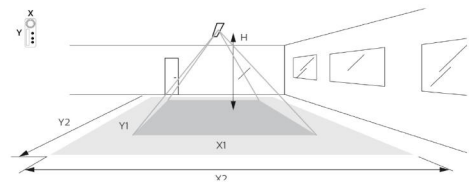

Montering/Tilkobling

Montering: Innendørs
 Modul: 1200
 Tilkobling: 3 pol hurtigklemme med 3x2,5mm² gjennomgangskobling

Dimensjoner

Lengde (mm) L: 1220
 Bredder (mm) W: 151
 Høyde (mm) H: 75
 Vekt (kg) brutto/netto: 3.5 / 3

Forpakning

Forpakkingsstørrelse (mm): 1243 x 155 x 88

H (m)	Minor movements		Major movements	
	X1 (m)	Y1 (m)	X2 (m)	Y2 (m)
2.4	1.9	2.9	2.9	4.3
3	2.4	3.6	3.6	5.4