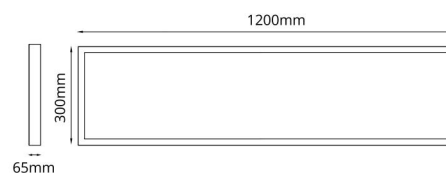

Materiale: Aluminium
Avskjermings materiale: Akryl (PMMA)

Montering/Tilkobling

Montering: Innendørs
Modul: 300x1200
Tilkobling: 3 pol Hurtigklemme

Dimensjoner

Lengde (mm) L: 1202
Bredde (mm) W: 301
Høyde (mm) H: 66
Vekt (kg) brutto/netto: 6.5 / 5.95

Forpakning

Forpakkingsstørrelse (mm): 1230 x 330 x 87

7 0 2 1 9 8 2 1 2 7 0 3 8