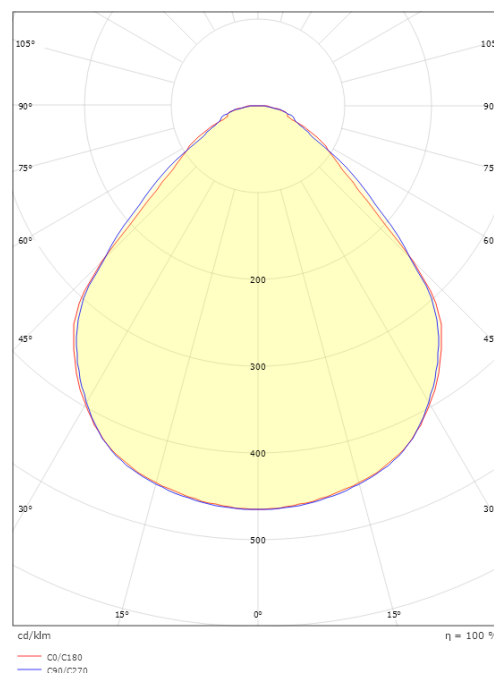

Forpakning

Forpakkingsstørrelse (mm): 1230 x 330 x 87

7 0 2 1 9 8 2 1 2 7 0 3 8