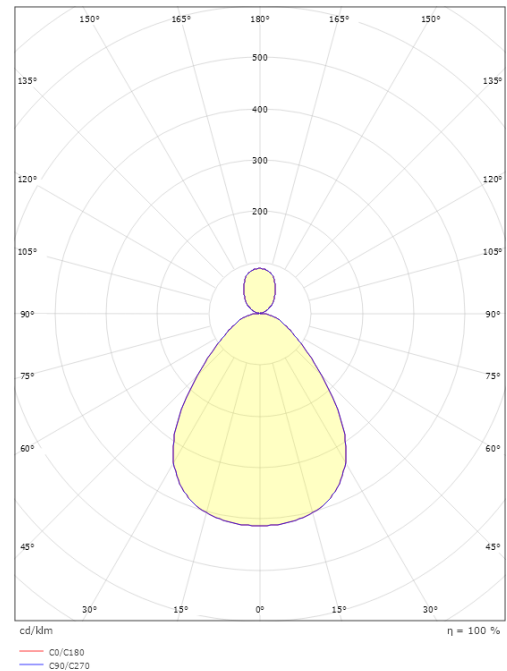

Disc 480 D/I

Disc 480 Hvit D/I 4220lm 2700K Ra>80 Faseavsnitt

El-nummer: 3080451
EAN: 7021986062007
SG artikkelnr: 606200

Elektrisk

System effekt (W): 34W
Spenning: 220-240V
Maks. armaturer per sikring: B10: 19, B16: 30, C10: 31, C16: 51

Lysteknikk

Type lyskilde: LED
Effektiv lysstrøm (lm): 4220lm
Lysutbytte: 124 lm/W
Farge temperatur: 2700K
Fargegjengivelse (Ra/CRI): Ra>80
MacAdams faktor: SDCM: 3
Levetid: L80/B20>100.000
Levetid: L90>50.000
Lysstråling: Direkte
Optikk: Opalprismatisk
Lysspredning: 85°
UGR: UGR<22
Synlig flimmer (PstLM): 0,07
Stroboskopisk flimmer (SVM): 0,05

Styring

Styring: Faseavsnitt

Beskyttelse

Isolasjonsklasse: Klasse II
IK Klasse: IK10
IP Klasse: IP20

Energi og godkjenning

Inneholder lyskilde med energiklasse: D/D
Breeam: Oppfyller Hea 01 krav til flimmerfri belysning (In-Use: Hea 05)

Materialer og overflater

Materiale: Aluminium/plast
Farge: Hvit
Avskjermingens materiale: Akryl (PMMA)

Montering/Tilkobling

Montering: Utenpåliggende, Innendørs
Tilkobling: Hurtigklemme

Dimensjoner

Høyde (mm) H: 62
Diameter (mm) D: 467
Vekt (kg) brutto/netto: 3.6 / 3.188

Forpakning

Forpakkingsstørrelse (mm): 490 x 485 x 70

7 0 2 1 9 8 6 0 6 2 0 0 7