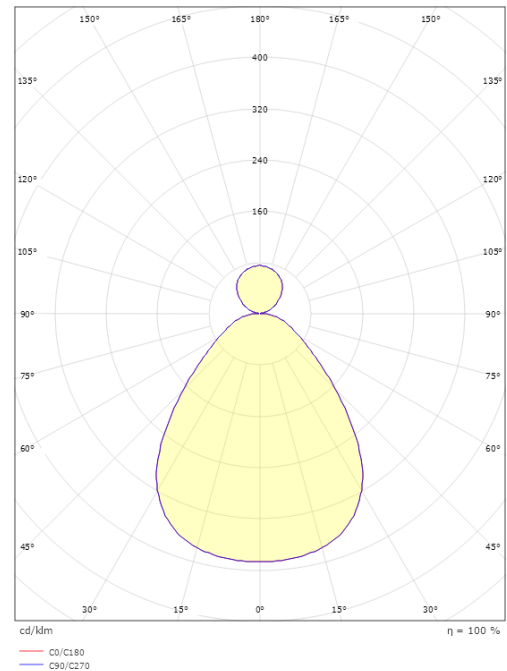

Disc 290 D/I

Disc 290 Hvit D/I 1940lm 2700K Ra>80 Faseavsnitt

El-nummer: 3080453
EAN: 7021986062021
SG artikkelnr: 606202

Elektrisk

System effekt (W): 18W
Spenning: 220-240V
Maks. armaturer per sikring: B10: 19, B16: 30, C10: 31, C16: 51

Lysteknikk

Type lyskilde: LED
Effektiv lysstrøm (lm): 1940lm
Lysutbytte: 108 lm/W
Farge temperatur: 2700K
Fargegjengivelse (Ra/CRI): Ra>80
MacAdams faktor: SDCM: 3
Levetid: L80/B20>100.000
Levetid: L90>50.000
Lysstråling: Direkte
Optikk: Opalprismatisk
Lysspredning: 85°
UGR: UGR<22
Synlig flimmer (PstLM): 0,06
Stroboskopisk flimmer (SVM): 0,03

Styring

Styring: Faseavsnitt

Beskyttelse

Isolasjonsklasse: Klasse II
IK Klasse: IK10
IP Klasse: IP20

Energi og godkjenning

Inneholder lyskilde med energiklasse: C/C
Breeam: Oppfyller Hea 01 krav til flimmerfri belysning (In-Use: Hea 05)

Materialer og overflater

Materiale: Aluminium/plast
Farge: Hvit
Avskjermingens materiale: Akryl (PMMA)

Montering/Tilkobling

Montering: Utenpåliggende, Innendørs
Tilkobling: Hurtigklemme

Dimensjoner

Høyde (mm) H: 62
Diameter (mm) D: 290
Vekt (kg) brutto/netto: 1.6 / 1.45

Forpakning

Forpakkingsstørrelse (mm): 308 x 303 x 70

7 0 2 1 9 8 6 0 6 2 0 2 1