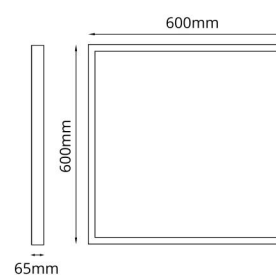

Materiale: Aluminium
Avskjermingens materiale: Akryl (PMMA)

Montering/Tilkobling

Montering: Innendørs
Modul: 600x600
Tilkobling: 3 pol Hurtigklemme

Dimensjoner

Lengde (mm) L: 600
Bredde (mm) W: 600
Høyde (mm) H: 66
Vekt (kg) brutto/netto: 6.725 / 5.6

Forpakning

Forpakkingsstørrelse (mm): 630 x 630 x 87

7 0 2 1 9 8 2 1 2 7 0 0 7