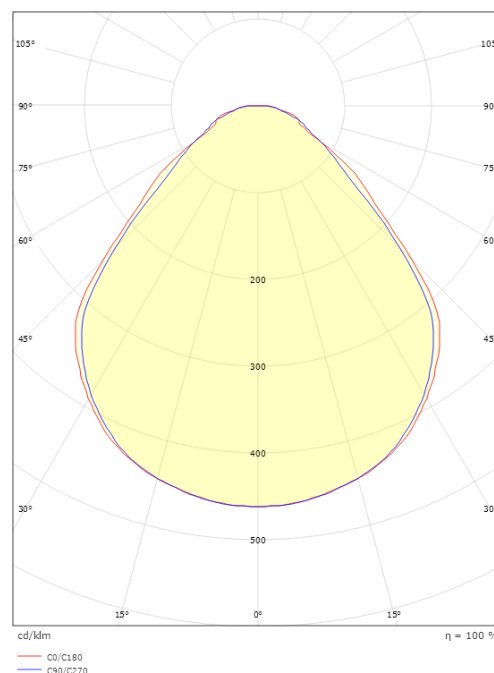

Sense Basic Surface

Sense Basic Surface 600x600 Hvit 4370/4390lm 3000/4000K Ra>80

Faseavsnitt

El-nummer: 3315670
EAN: 7021982127007
SG artikkelnr: 212700

Elektrisk

System effekt (W): 31W
Spennning: 220-240V
Frekvens (Hz): 50/60Hz
Maks. armaturer per sikring: B10: 19, B16: 30, C10: 31, C16: 51

Lysteknikk

Type lyskilde: LED
Effektiv lysstrøm (lm): 4370/4390lm
Lysutbytte: 141 lm/W
Farge temperatur: 3000/4000K
Fargegjengivelse (Ra/CRI): Ra>80
MacAdams faktor: SDCM: 3
Levetid: L80/B20>100.000
Lysstråling: Direkte
Optikk: Opalprismatisk
Synlig flimmer (PstLM): 0.07
Stroboskopisk flimmer (SVM): 0.06

Styring

Styring: Faseavsnitt
Driver: 850mA

Beskyttelse

Isolasjonsklasse: Klasse II SELV
IK Klasse: IK06
IP Klasse: IP20

Energi og godkjenning

Inneholder lyskilde med energiklasse: C

Materialer og overflater

Materiale: Aluminium
Avskjermingens materiale: Akryl (PMMA)

Montering/Tilkobling

Montering: Innendørs
Modul: 600x600
Tilkobling: 3 pol Hurtigklemme

Dimensjoner

Lengde (mm) L: 600
Bredde (mm) W: 600
Høyde (mm) H: 66
Vekt (kg) brutto/netto: 6.725 / 5.6

Forpakning

Forpakkingsstørrelse (mm): 630 x 630 x 87

7 0 2 1 9 8 2 1 2 7 0 0 7