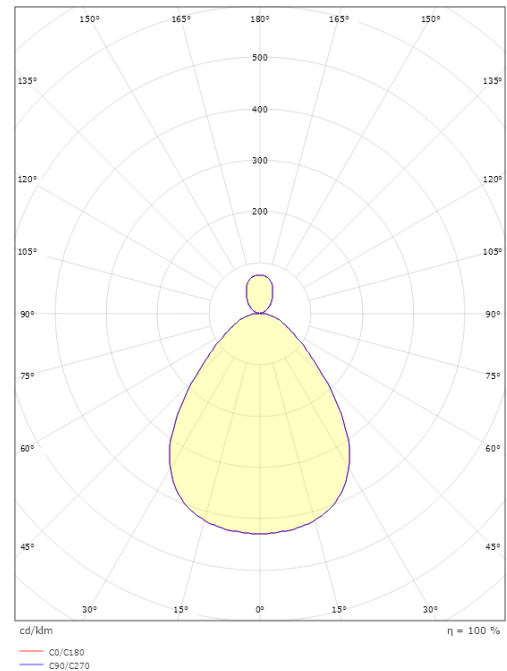

Disc 480 D/I

Disc 480 Sort D/I 4000/4270lm 3000/4000K Ra>80 DALI-2 / Push Dim

El-nummer: 3080456
EAN: 7021986062052
SG artikkelnr: 606205

Elektrisk

System effekt (W): 34W
Spenning: 220-240V
Maks. armaturer per sikring: B10: 32, B16: 50, C10: 52, C16: 85

Materialer og overflater

Materiale: Aluminium/plast
Farge: Sort
Avskjermingens materiale: Akryl (PMMA)

Montering/Tilkobling

Montering: Utenpåliggende, Innendørs
Tilkobling: Hurtigklemme

Dimensjoner

Høyde (mm) H: 62
Diameter (mm) D: 467
Vekt (kg) brutto/netto: 3.6 / 3.188

Forpakning

Forpakkingsstørrelse (mm): 490 x 485 x 70

7 0 2 1 9 8 6 0 6 2 0 5 2