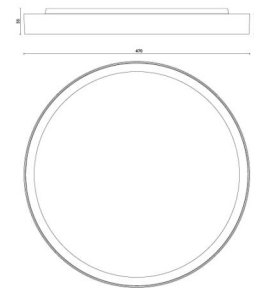

Materialer og overflater

Materiale: Aluminium/plast
Farge: Sort
Avskjermingens materiale: Akryl (PMMA)

Montering/Tilkobling

Montering: Utenpåliggende, Innendørs
Tilkobling: Hurtigklemme

Dimensjoner

Høyde (mm) H: 62
Diameter (mm) D: 467
Vekt (kg) brutto/netto: 3.6 / 3.188

Forpakning

Forpakkingsstørrelse (mm): 490 x 485 x 70

7 0 2 1 9 8 6 0 6 2 0 5 2