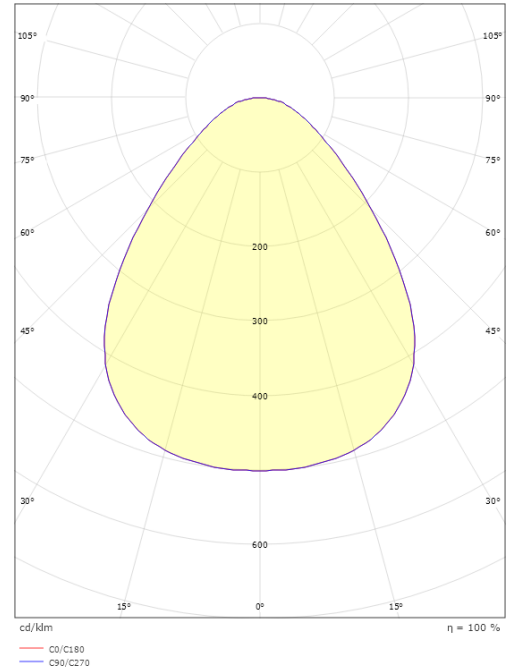

Disc 360

Disc 360 Sort 2600lm 4000K Ra>80 Faseavsnitt

El-nummer: 3080472
EAN: 7021986062212
SG artikkelnr: 606221

Elektrisk

System effekt (W): 21W
Spenning: 220-240V
Frekvens (Hz): 50/60Hz
Maks. armaturer per sikring: B10: 19, B16: 30, C10: 31, C16: 51

Lysteknikk

Type lyskilde: LED
Lyskilde inkludert: Ja
Effektiv lysstrøm (lm): 2600lm
Lysutbytte: 124 lm/W
Farge temperatur: 4000K
Fargegjengivelse (Ra/CRI): Ra>80
MacAdams faktor: SDCM: 3
Levetid: L80/B20>100.000
Levetid: L90>50.000
Lysstråling: Direkte
Optikk: Opalprismatisk
Lysspredning: 85°
UGR: UGR<22
Synlig flimmer (PstLM): 0,09
Stroboskopisk flimmer (SVM): 0,05

Styring

Styring: Faseavsnitt

Beskyttelse

Isolasjonsklasse: Klasse II
IK Klasse: IK10
IP Klasse: IP20

Energi og godkjenning

Inneholder lyskilde med energiklasse: C
Breeam: Oppfyller Hea 01 krav til flimmerfri belysning (In-Use: Hea 05)

Materialer og overflater

Materiale: Aluminium
Farge: Sort
Avskjermingens materiale: Akryl (PMMA)

Montering/Tilkobling

Montering: Utenpåliggende, Innendørs
Tilkobling: Hurtigklemme

Dimensjoner

Høyde (mm) H: 57
Diameter (mm) D: 360
Vekt (kg) brutto/netto: 2.7 / 2.5

Forpakning

Forpakkingsstørrelse (mm): 375 x 380 x 60

7 0 2 1 9 8 6 0 6 2 2 1 2