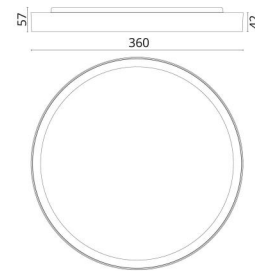

Disc 360

Disc 360 Sort 2600lm 4000K Ra>80 Faseavsnitt

El-nummer: 3080472
EAN: 7021986062212
SG artikkelnr: 606221

Elektrisk

System effekt (W): 21W
Spenning: 220-240V
Frekvens (Hz): 50/60Hz
Maks. armaturer per sikring: B10: 19, B16: 30, C10: 31, C16: 51

Materialer og overflater

Materiale: Aluminium
Farge: Sort
Avskjermingens materiale: Akryl (PMMA)

Montering/Tilkobling

Montering: Utenpåliggende, Innendørs
Tilkobling: Hurtigklemme

Dimensjoner

Høyde (mm) H: 57
Diameter (mm) D: 360
Vekt (kg) brutto/netto: 2.7 / 2.5

Forpakning

Forpakkingsstørrelse (mm): 375 x 380 x 60

7 0 2 1 9 8 6 0 6 2 2 1 2