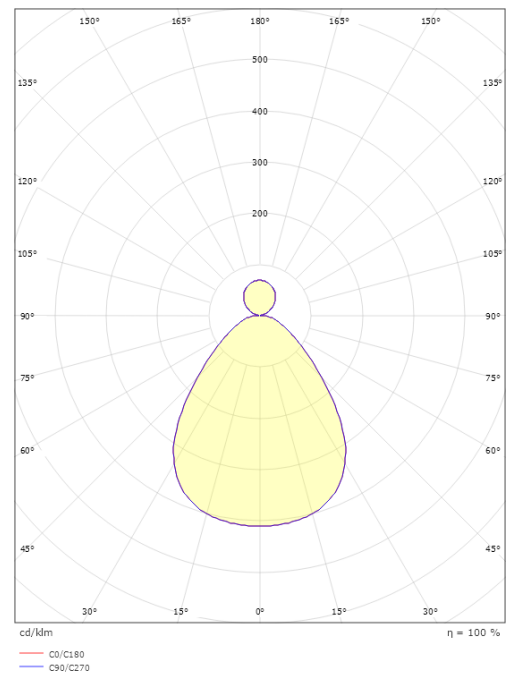

Disc 290 D/I

Disc 290 Sort D/I 1840/1970lm 3000/4000K Ra>80 DALI-2

El-nummer: 3080458
EAN: 7021986062076
SG artikkelnr: 606207

Elektrisk

System effekt (W): 18W
Spenning: 220-240V
Maks. armaturer per sikring: B10: 32, B16: 50, C10: 52, C16: 85

Lysteknikk

Type lyskilde: LED
Effektiv lysstrøm (lm): 1840/1970lm
Lysutbytte: 102 lm/W
Farge temperatur: 3000/4000K
Fargegjengivelse (Ra/CRI): Ra>80
MacAdams faktor: SDCM: 3
Levetid: L80/B20>100.000
Levetid: L90>50.000
Lysstråling: Direkte
Optikk: Opalprismatisk
Lysspredning: 85°
UGR: UGR<22
Synlig flimmer (PstLM): 0,08
Stroboskopisk flimmer (SVM): 0,03

Styring

Styring: DALI-2

Beskyttelse

Isolasjonsklasse: Klasse II
IK Klasse: IK10
IP Klasse: IP20

Energi og godkjenning

Inneholder lyskilde med energiklasse: C/D/C/C
Breeam: Oppfyller Hea 01 krav til flimmerfri belysning (In-Use: Hea 05)

Materialer og overflater

Materiale: Aluminium/plast
Farge: Sort
Avskjermingens materiale: Akryl (PMMA)

Montering/Tilkobling

Montering: Utenpåliggende, Innendørs
Tilkobling: Hurtigklemme

Dimensjoner

Høyde (mm) H: 62
Diameter (mm) D: 290
Vekt (kg) brutto/netto: 1.6 / 1.45

Forpakning

Forpakkingsstørrelse (mm): 308 x 303 x 70

7 0 2 1 9 8 6 0 6 2 0 7 6