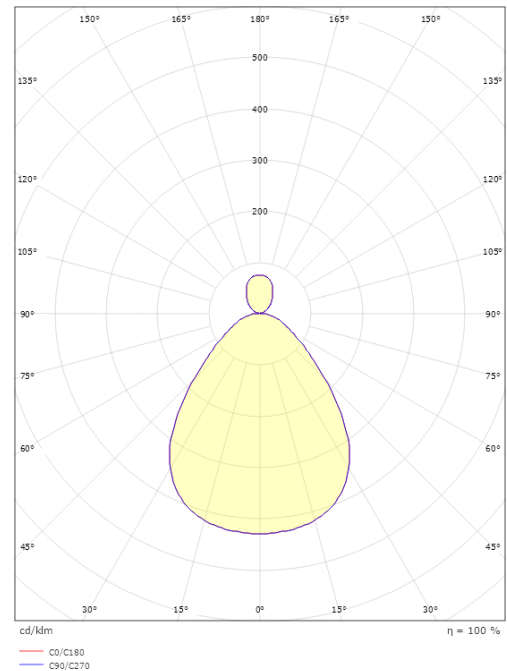

Disc 480 D/I

Disc 480 Sort D/I 4000/4270lm 3000/4000K Ra>80 Sensor Dim

El-nummer: 3080460
EAN: 7021986062090
SG artikkelnr: 606209

Elektrisk

System effekt (W): 34W
Spenning: 220-240V
Maks. armaturer per sikring: B10: 19, B16: 30, C10: 31, C16: 51

Lysteknikk

Type lyskilde: LED
Effektiv lysstrøm (lm): 4000/4270lm
Lysutbytte: 118 lm/W
Farge temperatur: 3000/4000K
Fargegjengivelse (Ra/CRI): Ra>80
MacAdams faktor: SDCM: 3
Levetid: L80/B20>100.000
Levetid: L90>50.000
Lysstråling: Direkte
Optikk: Opalprismatisk
Lysspredning: 85°
UGR: UGR<22
Synlig flimmer (PstLM): 0,07
Stroboskopisk flimmer (SVM): 0,05

Styring

Styring: Sensor Dim

Beskyttelse

Isolasjonsklasse: Klasse II
IK Klasse: IK10
IP Klasse: IP20

Energi og godkjenning

Inneholder lyskilde med energiklasse: D/D/C/C
Breeam: Oppfyller Hea 01 krav til flimmerfri belysning (In-Use: Hea 05)

Materialer og overflater

Materiale: Aluminium/plast
Farge: Sort
Avskjermingens materiale: Akryl (PMMA)

Montering/Tilkobling

Montering: Utenpåliggende, Innendørs
Tilkobling: Hurtigklemme

Dimensjoner

Høyde (mm) H: 62
Diameter (mm) D: 467
Vekt (kg) brutto/netto: 3.6 / 3.188

Forpakning

Forpakkingsstørrelse (mm): 490 x 485 x 70

7 0 2 1 9 8 6 0 6 2 0 9 0