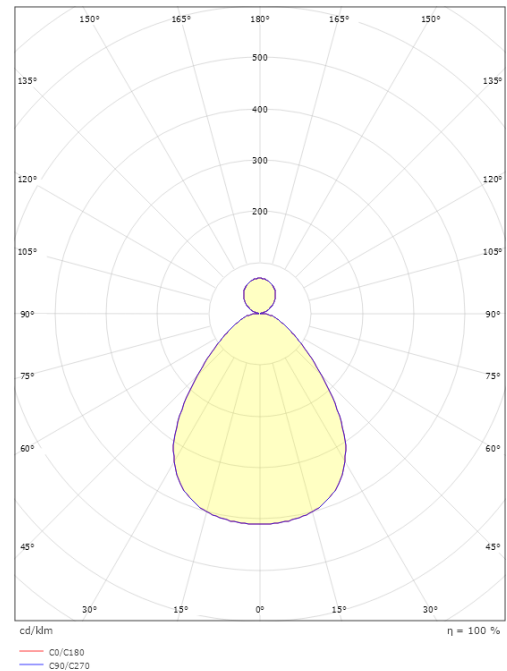

Disc 290 D/I

Disc 290 Sort D/I 1840/1970lm 3000/4000K Ra>80 Sensor Dim

El-nummer: 3080462
EAN: 7021986062113
SG artikkelnr: 606211

Elektrisk

System effekt (W): 18W
Spenning: 220-240V
Maks. armaturer per sikring: B10: 19, B16: 30, C10: 31, C16: 51

Lysteknikk

Type lyskilde: LED
Effektiv lysstrøm (lm): 1840/1970lm
Lysutbytte: 102 lm/W
Farge temperatur: 3000/4000K
Fargegjengivelse (Ra/CRI): Ra>80
MacAdams faktor: SDCM: 3
Levetid: L80/B20>100.000
Levetid: L90>50.000
Lysstråling: Direkte
Optikk: Opalprismatisk
Lysspredning: 85°
UGR: UGR<22
Synlig flimmer (PstLM): 0,08
Stroboskopisk flimmer (SVM): 0,03

Styring

Styring: Sensor Dim

Beskyttelse

Isolasjonsklasse: Klasse II
IK Klasse: IK10
IP Klasse: IP20

Energi og godkjenning

Inneholder lyskilde med energiklasse: C/D/C/C
Breeam: Oppfyller Hea 01 krav til flimmerfri belysning (In-Use: Hea 05)

Materialer og overflater

Materiale: Aluminium/plast
Farge: Sort
Avskjermingens materiale: Akryl (PMMA)

Montering/Tilkobling

Montering: Utenpåliggende, Innendørs
Tilkobling: Hurtigklemme

Dimensjoner

Høyde (mm) H: 62
Diameter (mm) D: 290
Vekt (kg) brutto/netto: 1.6 / 1.45

Forpakning

Forpakkingsstørrelse (mm): 308 x 303 x 70

7 0 2 1 9 8 6 0 6 2 1 1 3