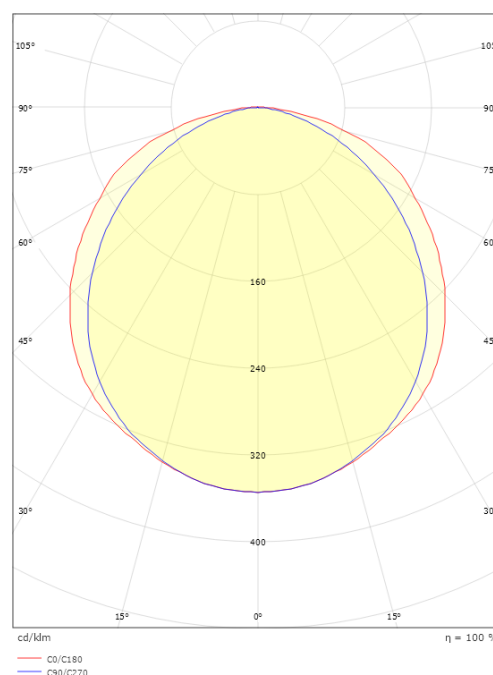

Stripline 230V Outdoor

Stripline 230V Outdoor 40m 855lm/m 2700K Ra>90 Faseavsnitt

El-nummer: 3236465
EAN: 7021983914835
SG artikkelnr: 391483

Elektrisk

Watt: 9W/m
Spenning: 220-240V

Lysteknikk

Type lyskilde: LED
Effektiv lysstrøm (lm): 855lm/m
Farge temperatur: 2700K
Fargegjengivelse (Ra/CRI): Ra>90
MacAdams faktor: SDCM: 3
Levetid: L70/B10>100.000
Lysstråling: Direkte
Lysspredning: 120°

Styring

Styring: Faseavsnitt

Beskyttelse

Isolasjonsklasse: Klasse II
IP Klasse: IP65

Energi og godkjenning

Energieffektivitetsklasse: F

Materialer og overflater

Avskjermingens materiale: Silicone cover

Montering/Tilkobling

Montering: Utenpåliggende, Utendørs
Modul: 40m
Kabel: Kabel 1,5m

Dimensjoner

Lengde (mm) L: 40000
Bredde (mm) W: 12.6
Høyde (mm) H: 7.4
Vekt (kg) brutto/netto: 5.16 / 4.47

Forpakning

Forpakkingsstørrelse (mm): 291 x 253 x 171

7 0 2 1 9 8 3 9 1 4 8 3 5