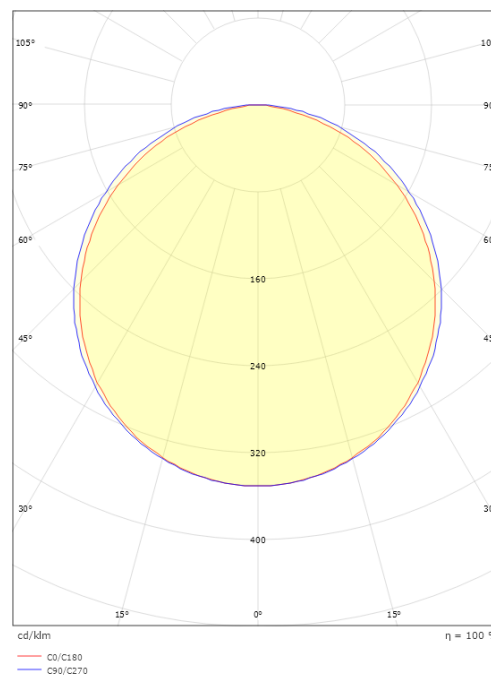

Namsen 1200 Hvit m/ 2 x kontakt 2220lm 2700K Ra>80 Faseavsnitt

El-nummer: 3302783
EAN: 7021981120245
SG artikkelnr: 112024

Elektrisk

System effekt (W): 23W
Spenning: 220-240V
Maks. armaturer per sikring: B10: 19, B16: 30, C10: 31, C16: 51

Lysteknikk

Type lyskilde: LED
Effektiv lysstrøm (lm): 2220lm
Lysutbytte: 97 lm/W
Farge temperatur: 2700K
Fargegjengivelse (Ra/CRI): Ra>80
MacAdams faktor: SDCM: 3
Levetid: L80/B10>100.000
Lysstråling: Direkte
Optikk: Opal
UGR: UGR<28
Fotobiologisk sikkerhet: RG 0

Styring

Styring: Faseavsnitt

Beskyttelse

Isolasjonsklasse: Klasse I
IK Klasse: IK08
IP Klasse: IP20

Energi og godkjenning

Inneholder lyskilde med energiklasse: C
Breeam: Oppfyller Hea 01 krav til flimmerfri belysning (In-Use: Hea 05)
Byggvarubedømming: Ja
Sunda Hus: C-

Materialer og overflater

Materiale: Stål
Farge: Hvit
Avskjermingens materiale: Akryl (PMMA)

Montering/Tilkobling

Montering: Utenpåliggende, Innendørs
Modul: 1200
Tilkobling: Hurtigklemme

Dimensjoner

Lengde (mm) L: 1195
Bredder (mm) W: 69
Høyde (mm) H: 46
Vekt (kg) brutto/netto: 2.52 / 2.1

Forpakning

Forpakkingsstørrelse (mm): 1200 x 75 x 55

7 0 2 1 9 8 1 1 2 0 2 4 5