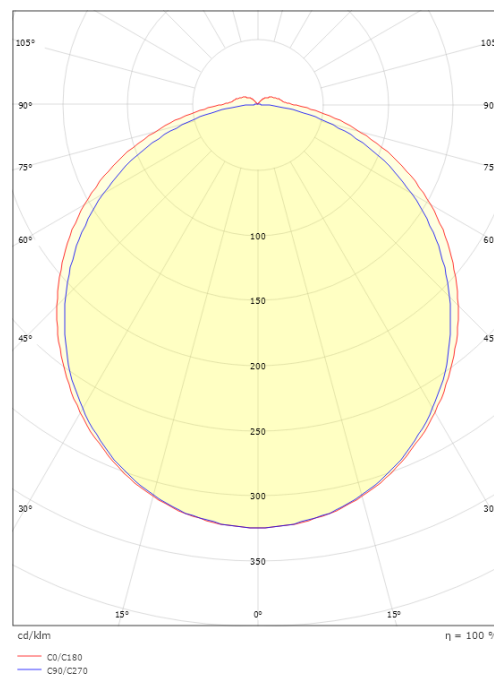

Dimensjoner

Lengde (mm) L: 460
 Bredde (mm) W: 150
 Høyde (mm) H: 60
 Dybde (D): 135
 Vekt (kg) brutto/netto: 1.38 / 1.15

Forpakning

Forpakkingsstørrelse (mm): 470 x 155 x 68

7 0 2 1 9 8 1 1 1 4 3 4 3