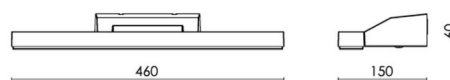

Lysteknikk

Type lyskilde: LED
Effektiv lysstrøm (lm): 920lm
Lysutbytte: 84 lm/W
Farge temperatur: 3000K
Fargegjengivelse (Ra/CRI): Ra>90
MacAdams faktor: SDCM: 3
Levetid: L90/B10>50.000
Levetid: L80/B10>100.000
Lysstråling: Direkte
Optikk: Opal
Fotobiologisk sikkerhet: RG 0