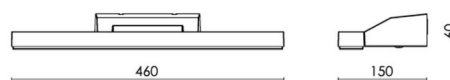

Lysteknikk

Type lyskilde: LED
Effektiv lysstrøm (lm): 700lm
Lysutbytte: 64 lm/W
Farge temperatur: 2700K
Fargegjengivelse (Ra/CRI): Ra>90
MacAdams faktor: SDCM: 3
Levetid: L90/B10>50.000
Levetid: L80/B10>100.000
Lysstråling: Direkte
Optikk: Opal
UGR: UGR<28
Fotobiologisk sikkerhet: RG 0