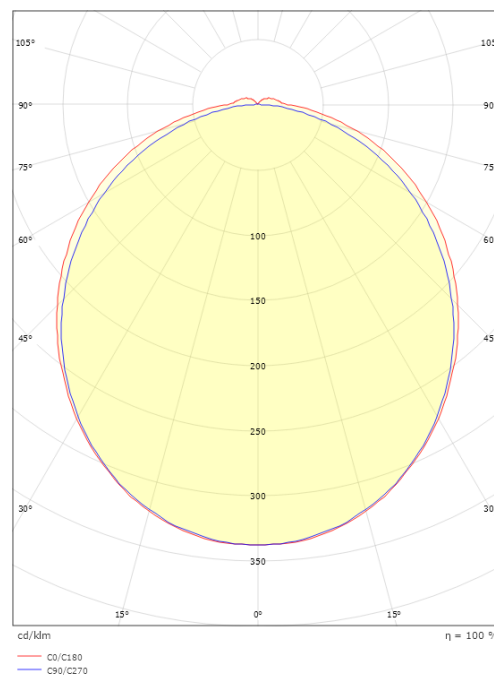

**Materialer og overflater**

Materiale: Aluminium  
 Farge: Sort RAL 9004  
 Avskjermingens materiale: UV-stabilisert polykarbonat

**Montering/Tilkobling**

Montering: Innendørs

**Dimensjoner**

Lengde (mm) L: 460  
 Bredder (mm) W: 150  
 Høyde (mm) H: 60  
 Dybde (D): 135  
 Vekt (kg) brutto/netto: 1.38 / 1.15

**Forpakning**

Forpakkingsstørrelse (mm): 470 x 155 x 68

7 0 2 1 9 8 1 1 1 4 3 5 0