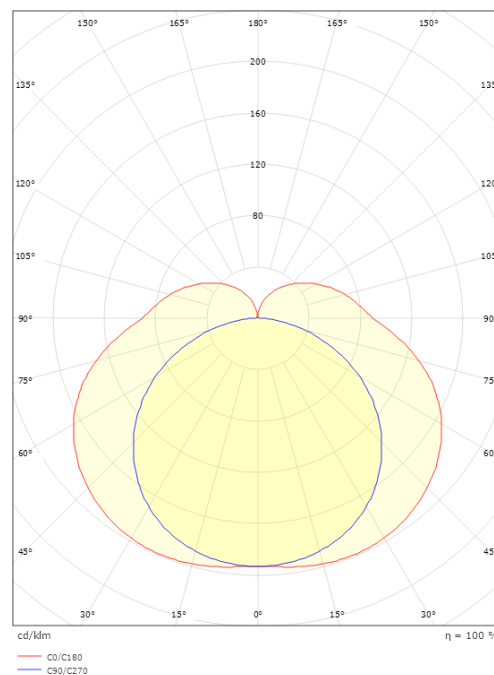

Prelude Square

Prelude Square Hvit m/ kontakt 1530lm 2700K Ra>90 PIR Sensor

El-nummer: 3303438
EAN: 7021981113780
SG artikkelnr: 111378

Elektrisk

System effekt (W): 13W
Spennning: 220-240V
Frekvens (Hz): 50/60Hz
Maks. armaturer per sikring: B10: 19, B16: 30, C10: 31, C16: 51

Lysteknikk

Type lyskilde: LED
Effektiv lysstrøm (lm): 1530lm
Lysutbytte: 118 lm/W
Farge temperatur: 2700K
Fargegjengivelse (Ra/CRI): Ra>90
MacAdams faktor: SDCM: 3
Levetid: L80/B10>100.000
Lysstråling: Direkte
Optikk: Akryl diffuser

Styring

Styring: PIR Sensor

Beskyttelse

Isolasjonsklasse: Klasse I
IK Klasse: IK05
IP Klasse: IP44 (horisontalt montert) / IP40 (vertikal montert)

Energi og godkjenning

Inneholder lyskilde med energiklasse: D
Breeam: Oppfyller Hea 01 krav til flimmerfri belysning (In-Use: Hea 05)

Materialer og overflater

Materiale: Aluminium
Farge: Hvit RAL 9003
Avskjermings materiale: Akryl (PMMA)

Montering/Tilkobling

Montering: Utenpåliggende, Innendørs
Tilkobling: Hurtigklemme

Dimensjoner

Bredde (mm) W: 686
Høyde (mm) H: 59
Dybde (D): 62
Vekt (kg) brutto/netto: 1.402 / 1.256

Forpakning

Forpakkingsstørrelse (mm): 695 x 77 x 65

7 0 2 1 9 8 1 1 1 3 7 8 0