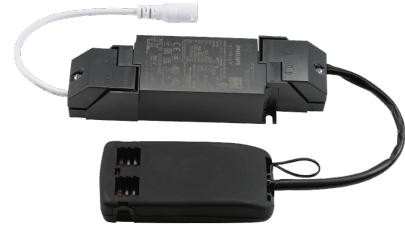

Driver kit

Driver kit Wireless 30W 800mA Connect

El-nummer: 6613059
EAN: 7021988205075
SG artikkelnr: 820507

Elektrisk

Watt: 30W
System effekt (W): 30W
Spenning: 220-240V
Frekvens (Hz): 50/60Hz
Maks. armaturer per sikring: B10: 22, B16: 35, C10: 36, C16: 60

Lysteknikk

Levetid: 100.000

Styring

Styring: Connect
Driver: 800mA

Beskyttelse

Isolasjonsklasse: Klasse II
IP Klasse: IP20

Energi og godkjenning

Breeam: Oppfyller Hea 01 krav til flimмерfri
belysning (In-Use: Hea 05)

Materialer og overflater

Materiale: Plast

Montering/Tilkobling

Montering: Innfelling, Innendørs
Tilkobling: 3 pol Linect / hurtigklemme

Dimensjoner

Lengde (mm) L: 157
Bredde (mm) W: 45
Høyde (mm) H: 30
Vekt (kg) brutto/netto: 0.24 / 0.191

Forpakning

Forpakkingsstørrelse (mm): 310 x 100 x 36

7 0 2 1 9 8 8 2 0 5 0 7 5