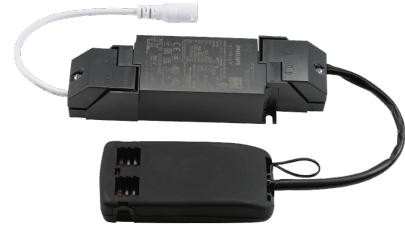

Driver kit

Driver kit Wireless 13W 300mA Connect

El-nummer: 6613055
EAN: 7021988205037
SG artikkelnr: 820503

Elektrisk

Watt: 13W
System effekt (W): 13W
Spenning: 220-240V
Frekvens (Hz): 50/60Hz
Maks. armaturer per sikring: B10: 22, B16: 35, C10: 36, C16: 60

Lysteknikk

Levetid: 100.000

Styring

Styring: Connect
Driver: 300mA

Beskyttelse

Isolasjonsklasse: Klasse II
IP Klasse: IP20

Energi og godkjenning

Breeam: Oppfyller Hea 01 krav til flimмерfri
belysning (In-Use: Hea 05)

Materialer og overflater

Materiale: Plast

Montering/Tilkobling

Montering: Innfelling, Innendørs
Tilkobling: 3 pol Linect / hurtigklemme

Dimensjoner

Lengde (mm) L: 157
Bredde (mm) W: 45
Høyde (mm) H: 30
Vekt (kg) brutto/netto: 0.24 / 0.191

Forpakning

Forpakkingsstørrelse (mm): 310 x 100 x 36

7 0 2 1 9 8 8 2 0 5 0 3 7