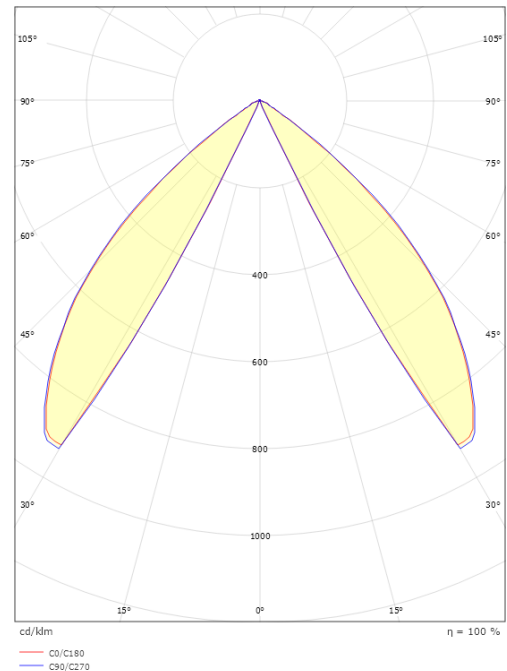

Dimensjoner

Lengde (mm) L: 200
Bredde (mm) W: 200
Høyde (mm) H: 800
Vekt (kg) brutto/netto: 7.5 / 7.3

Forpakning

Forpakkingsstørrelse (mm): 820 x 210 x 210

7 0 2 1 9 8 6 3 0 1 0 3 8