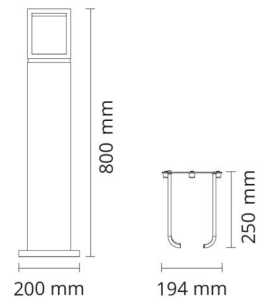

Materialer og overflater

Materiale: Aluminium
Farge: Sort RAL 9004
Avskjermingens materiale: Herdet glass

Montering/Tilkobling

Montering: På fast overflate eller jordanker, Utendørs
Tilkobling: Hurtigklemme

Dimensjoner

Lengde (mm) L: 200
Bredde (mm) W: 200
Høyde (mm) H: 800
Vekt (kg) brutto/netto: 7.5 / 7.3

Forpakning

Forpakkingsstørrelse (mm): 820 x 210 x 210

7 0 2 1 9 8 6 3 0 1 0 3 8