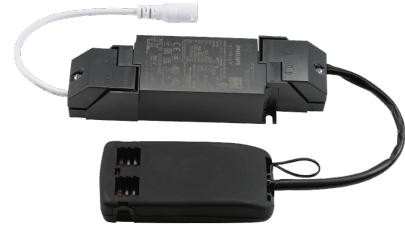

Driver kit

Driver kit Wireless 18W 500mA Connect

El-nummer: 6613056
EAN: 7021988205044
SG artikkelnr: 820504

Elektrisk

Watt: 18W
System effekt (W): 18W
Spenning: 220-240V
Frekvens (Hz): 50/60Hz
Maks. armaturer per sikring: B10: 22, B16: 35, C10: 36, C16: 60

Lysteknikk

Levetid: 100.000

Styring

Styring: Connect
Driver: 500mA

Beskyttelse

Isolasjonsklasse: Klasse II
IP Klasse: IP20

Energi og godkjenning

Breeam: Oppfyller Hea 01 krav til flimмерfri
belysning (In-Use: Hea 05)

Materialer og overflater

Materiale: Plast

Montering/Tilkobling

Montering: Innfelling, Innendørs
Tilkobling: 3 pol Linect / hurtigklemme

Dimensjoner

Lengde (mm) L: 157
Bredde (mm) W: 45
Høyde (mm) H: 30
Vekt (kg) brutto/netto: 0.24 / 0.191

Forpakning

Forpakkingsstørrelse (mm): 310 x 100 x 36

7 0 2 1 9 8 8 2 0 5 0 4 4