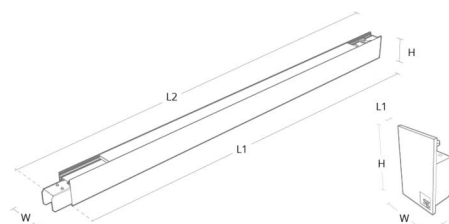

Byggvarubedømming: Ja

Materialer og overflater

Materiale: Aluminium

Farge: Hvit

Montering/Tilkobling

Montering: Utenpåliggende, Innendørs

Modul: 1120

Tilkobling: 5 pol Winsta mini og 5x1,5 gjennomgangskobling

Dimensjoner

Lengde (mm) L: 1121

Bredde (mm) W: 42

Høyde (mm) H: 70

Vekt (kg) brutto/netto: 2.8 / 1.4

Forpakning

Forpakkingsstørrelse (mm): 1275 x 50 x 80

Module	W	H	L1	L2
840mm	42	70	841	891
1120mm	42	70	1121	1171
1400mm	42	70	1401	1451
End cap	42	70	3	28