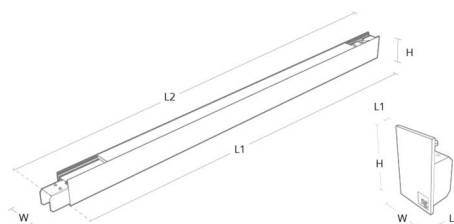

Byggvarubedømming: Ja

Materialer og overflater

Materiale: Aluminium

Farge: Sort

Montering/Tilkobling

Montering: Utenpåliggende, Innendørs

Modul: 1120

Tilkobling: 5 pol Winsta mini og 5x1,5 gjennomgangskobling

Dimensjoner

Lengde (mm) L: 1121

Bredde (mm) W: 42

Høyde (mm) H: 70

Vekt (kg) brutto/netto: 1.7 / 1.4

Forpakning

Forpakkingsstørrelse (mm): 1275 x 50 x 80

Module	W	H	L1	L2
840mm	42	70	841	891
1120mm	42	70	1121	1171
1400mm	42	70	1401	1451
End cap	42	70	3	28