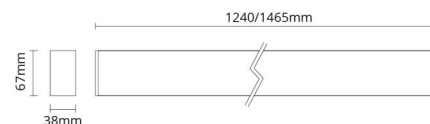

Forpakning

Forpakkingsstørrelse (mm): 1590 x 90 x 61