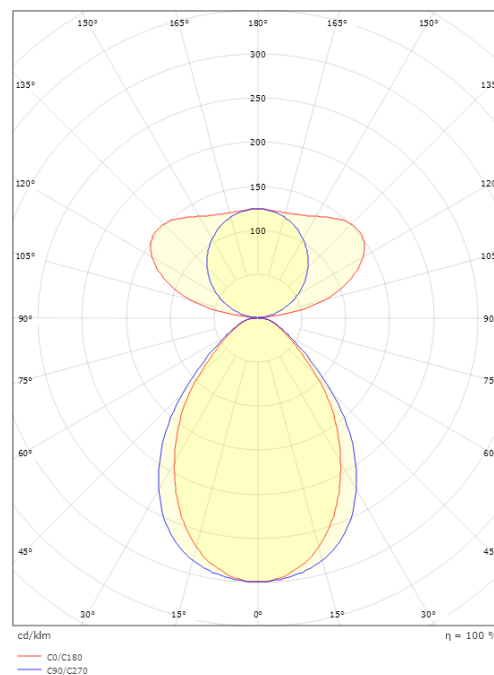

Inspire Prism

Inspire 1500 Hvit prismatisk 4800lm 3000K Ra>80 DALI-2

El-nummer: 3345130
EAN: 7021982128615
SG artikkelnr: 212861

Elektrisk

System effekt (W): 35W
Spennning: 220-240V
Frekvens (Hz): 50/60Hz
Maks. armaturer per sikring: B10: 12, B16: 20, C10: 21, C16: 29
PE Lekkasje strøm (mA): 0.29

Lysteknikk

Type lyskilde: LED
Effektiv lysstrøm (lm): 4800lm
Lysutbytte: 137 lm/W
Farge temperatur: 3000K
Fargegjengivelse (Ra/CRI): Ra>80
MacAdams faktor: SDCM: 3
Levetid: L90/B10>100.000
Levetid: L96>50.000
Lysstråling: Direkte/Indirekte
Optikk: Prismatisk afskærmning
UGR: UGR<19
Synlig flimmer (PstLM): <1
Stroboskopisk flimmer (SVM): <0,4
Fotobiologisk sikkerhet: RG 0

Styring

Styring: DALI-2
Driver: 950mA

Beskyttelse

Isolasjonsklasse: Klasse I
IP Klasse: IP20

Energi og godkjenning

Inneholder lyskilde med energiklasse: B
Oppfylder Hea 01 krav til flimmerfri belysning (In-Use: Hea 05)

Materialer og overflater

Materiale: Aluminium
Avskjermingens materiale: Polycarbonat (PC)

Montering/Tilkobling

Montering: Nedhengt, Innendørs
Modul: 1500
Wiresett: 2x2m wire kit
Kabel: Kabel 5x0,75mm² 2,5m

Dimensjoner

Lengde (mm) L: 1465
Bredde (mm) W: 38
Høyde (mm) H: 67
Vekt (kg) brutto/netto: 4.3 / 3.9

Forpakning

Forpakkingsstørrelse (mm): 1590 x 90 x 61

7 0 2 1 9 8 2 1 2 8 6 1 5