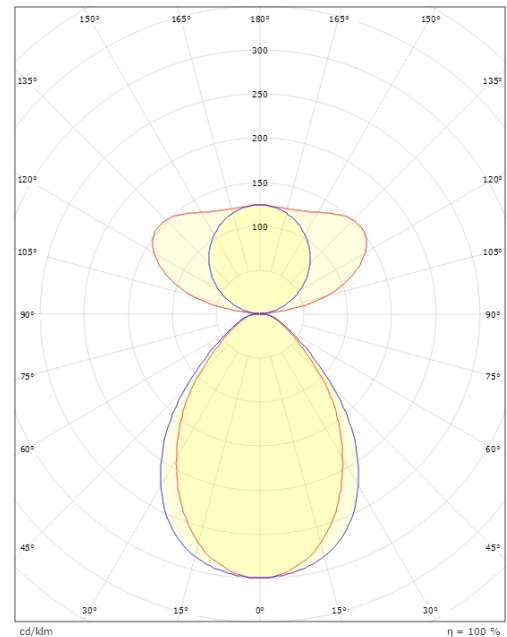

Inspire Prism

Inspire 1500 Hvit prismatisk 4960lm 4000K Ra>80 DALI-2

El-nummer: 3345134
EAN: 7021982128653
SG artikkelnr: 212865

Elektrisk

System effekt (W): 35W
Spennning: 220-240V
Frekvens (Hz): 50/60Hz
Maks. armaturer per sikring: B10: 12, B16: 20, C10: 21, C16: 29
PE Lekkasje strøm (mA): 0.29

Lysteknikk

Type lyskilde: LED
Effektiv lysstrøm (lm): 4960lm
Lysutbytte: 142 lm/W
Farge temperatur: 4000K
Fargegjengivelse (Ra/CRI): Ra>80
MacAdams faktor: SDCM: 3
Levetid: L90/B10>100.000
Levetid: L96>50.000
Lysstråling: Direkte/Indirekte
Optikk: Prismatisk afskærmning
UGR: UGR<19
Synlig flimrer (PstLM): <1
Stroboskopisk flimrer (SVM): <0,4
Fotobiologisk sikkerhet: RG 0

Styring

Styring: DALI-2
Driver: 950mA

Beskyttelse

Isolasjonsklasse: Klasse I
IP Klasse: IP20

Energi og godkjenning

Inneholder lyskilde med energiklasse: B
Oppfylder Hea 01 krav til flimrerfri belysning (In-Use: Hea 05)

Materialer og overflater

Materiale: Aluminium
Avskjermingens materiale: Polycarbonat (PC)

Montering/Tilkobling

Montering: Nedhengt, Innendørs
Modul: 1500
Wiresett: 2x2m wire kit
Kabel: Kabel 5x0,75mm² 2,5m

Dimensjoner

Lengde (mm) L: 1465
Bredde (mm) W: 38
Høyde (mm) H: 67
Vekt (kg) brutto/netto: 4.3 / 3.9

Forpakning

Forpakkingsstørrelse (mm): 1590 x 90 x 61

7 0 2 1 9 8 2 1 2 8 6 5 3