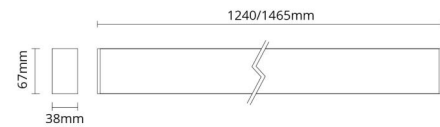

Forpakning

Forpakkingsstørrelse (mm): 1590 x 90 x 61