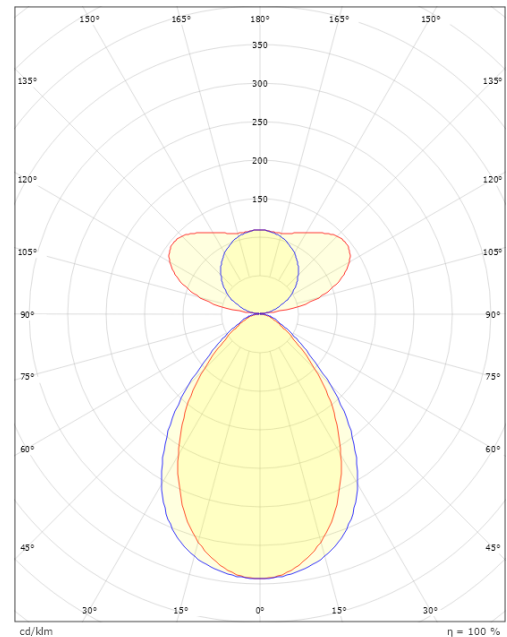

Dimensjoner

Lengde (mm) L: 1240
Bredde (mm) W: 38
Høyde (mm) H: 67
Vekt (kg) brutto/netto: 3.6 / 3.3

Forpakning

Forpakkingsstørrelse (mm): 1365 x 90 x 61

7 0 2 1 9 8 2 1 2 4 9 6 9