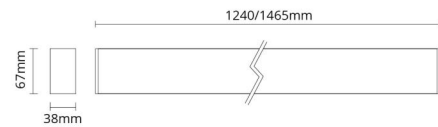

Materialer og overflater

Materiale: Aluminium
Avskjermingens materiale: Polycarbonat (PC)

Montering/Tilkobling

Montering: Nedhengt, Innendørs
Modul: 1200
Wiresett: 2x2m wire kit
Kabel: Kabel 3x0,75mm² 2,5m

Dimensjoner

Lengde (mm) L: 1240
Bredde (mm) W: 38
Høyde (mm) H: 67
Vekt (kg) brutto/netto: 3.6 / 3.3

Forpakning

Forpakkingsstørrelse (mm): 1365 x 90 x 61

7 0 2 1 9 8 2 1 2 4 9 6 9