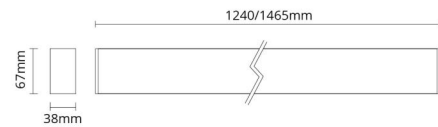

Materialer og overflater

Materiale: Aluminium
Avskjermingens materiale: Polycarbonat (PC)

Montering/Tilkobling

Montering: Nedhengt, Innendørs
Modul: 1200
Wiresett: 2x2m wire kit
Kabel: Kabel 5x0,75mm² 2,5m

Dimensjoner

Lengde (mm) L: 1240
Bredde (mm) W: 38
Høyde (mm) H: 67
Vekt (kg) brutto/netto: 3.6 / 3.3

Forpakning

Forpakkingsstørrelse (mm): 1365 x 90 x 61

7 0 2 1 9 8 2 1 2 4 9 1 4