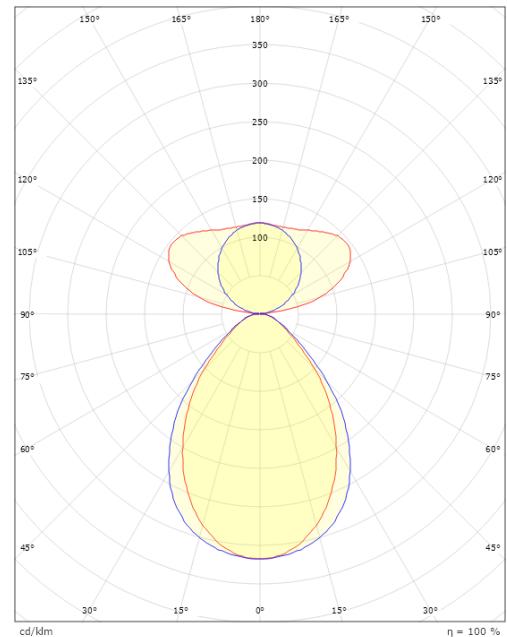

Dimensjoner

Lengde (mm) L: 1240
Bredde (mm) W: 38
Høyde (mm) H: 67
Vekt (kg) brutto/netto: 3.6 / 3.3

Forpakning

Forpakkingsstørrelse (mm): 1365 x 90 x 61

7 0 2 1 9 8 2 1 2 4 9 1 4