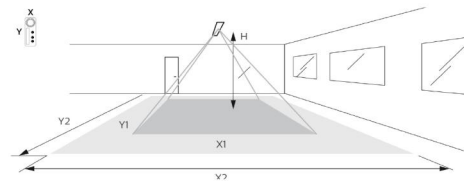

Materialer og overflater

Materiale: Aluminium
 Farge: Sort RAL 9004
 Avskjermingens materiale: Polycarbonat (PC)

Montering/Tilkobling

Montering: Nedhengt, Innendørs
 Modul: 1200
 Wiresett: 2x2m wire kit
 Kabel: Kabel 3x0,75mm² 2,5m

Dimensjoner

Lengde (mm) L: 1241
 Bredder (mm) W: 38
 Høyde (mm) H: 70
 Vekt (kg) brutto/netto: 3.775 / 3.375

Forpakning

Forpakkingsstørrelse (mm): 1365 x 90 x 61

H (m)	Minor movements		Major movements	
	X1 (m)	Y1 (m)	X2 (m)	Y2 (m)
2.4	1.9	2.9	2.9	4.3
3	2.4	3.6	3.6	5.4