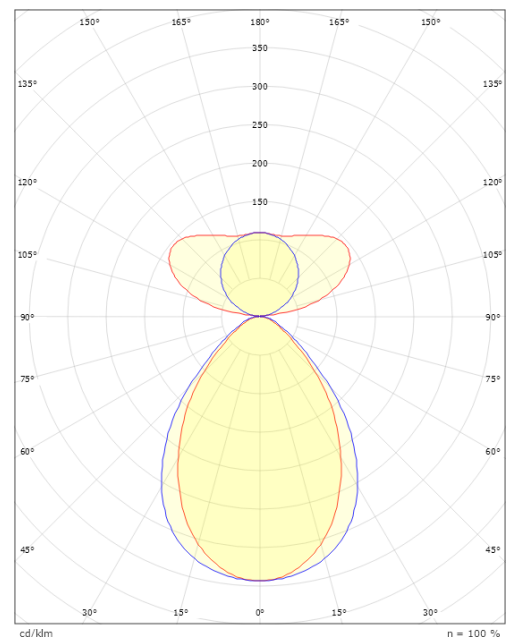

Dimensjoner

Lengde (mm) L: 1241
 Bredder (mm) W: 38
 Høyde (mm) H: 70
 Vekt (kg) brutto/netto: 3.775 / 3.375

Forpakning

Forpakkingsstørrelse (mm): 1365 x 90 x 61

H (m)	Minor movements		Major movements	
	X1 (m)	Y1 (m)	X2 (m)	Y2 (m)
2.4	1.9	2.9	2.9	4.3
3	2.4	3.6	3.6	5.4