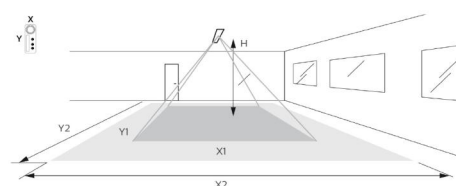

Connect Bridge Kit

Connect Bridge Kit Hvit utenpåliggende 0.50W

El-nummer: 4500743
EAN: 7021988205396
SG artikkelnr: 820539

Elektrisk

Watt: 0.50W
Spennning: 220-240V
Frekvens (Hz): 50/60Hz
Maks. armaturer per sikring: B10: 32, B16: 50, C10: 52, C16: 85

Styring

Styring: Connect

Beskyttelse

Isolasjonsklasse: Klasse II
IP Klasse: IP20

Materialer og overflater

Materiale: Plast
Farge: Hvit

Montering/Tilkobling

Montering: Utenpåliggende, Innendørs
Tilkobling: Hurtigklemme

Dimensjoner

Lengde (mm) L: 84
Bredde (mm) W: 84
Høyde (mm) H: 38
Vekt (kg) brutto/netto: 0.255 / 0.208

Forpakning

Forpakkingsstørrelse (mm): 320 x 93 x 50

H (m)	Minor movements		Major movements	
	X1 (m)	Y1 (m)	X2 (m)	Y2 (m)
2.4	1.9	2.9	2.9	4.3
3	2.4	3.6	3.6	5.4

7 0 2 1 9 8 8 2 0 5 3 9 6