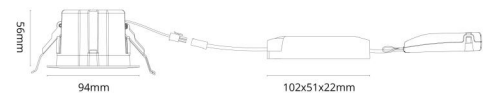

Materialer og overflater

Materiale: Aluminium

Montering/Tilkobling

Montering: Innfelling, Innendørs
Tilkobling: Hurtigklemme

Dimensjoner

Høyde (mm) H: 56
Diameter (mm) D: 94
Innfellingsdiameter (mm): 83
Vekt (kg) brutto/netto: 0.45 / 0.37

Forpakning

Forpakkingsstørrelse (mm): 140 x 125 x 65

7 0 2 1 9 8 9 0 2 7 0 4 1