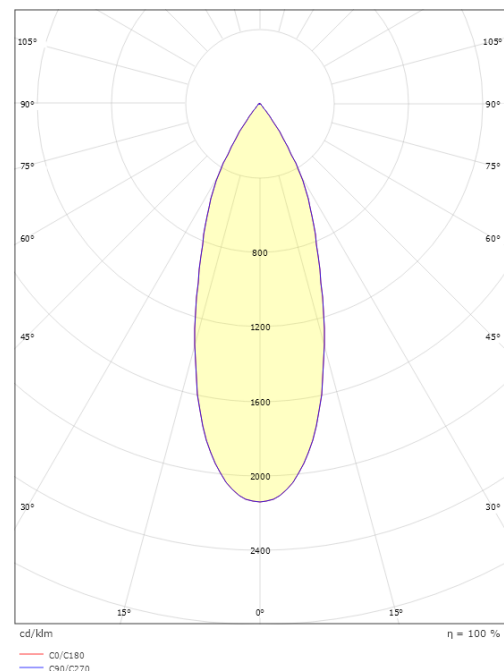

Materialer og overflater

Materiale: Aluminium

Montering/Tilkobling

Montering: Innfelling, Innendørs
Tilkobling: Hurtigklemme

Dimensjoner

Høyde (mm) H: 56
Diameter (mm) D: 94
Innfellingsdiameter (mm): 83
Vekt (kg) brutto/netto: 0.45 / 0.37

Forpakning

Forpakkingsstørrelse (mm): 140 x 125 x 65

7 0 2 1 9 8 9 0 2 7 0 4 1